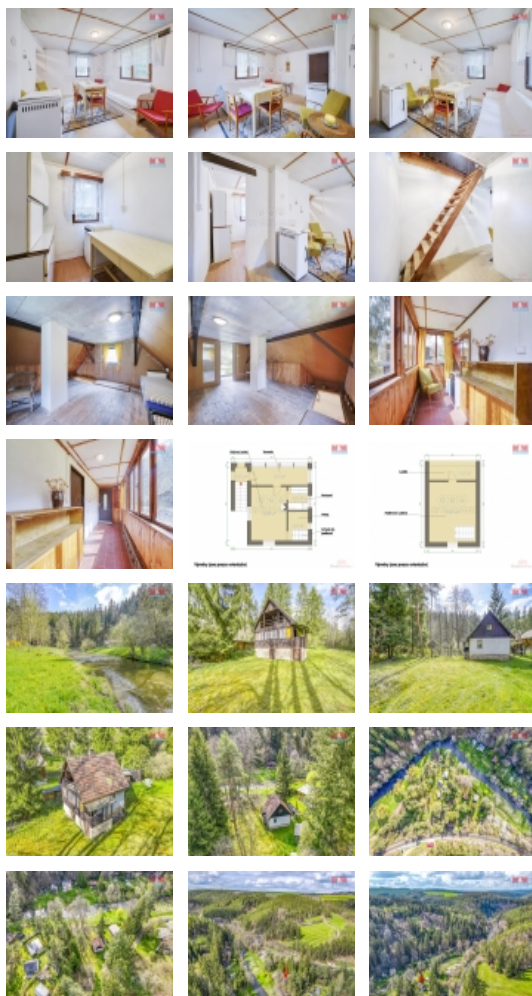

Prodej chaty, 88 m², Plasy Horní Hradiště

Prodej hezké dřevěné chaty v klidné části Horního Hradiště, umístěné na samostatném pozemku o rozloze 44 m². Tato nemovitost se skvěle hodí pro milovníky přírody, nabízí ideální podmínky pro houbaření a rybaření v okolí. Chata s dobrým stavem disponuje užitnou plochou 88 m², rozloženou do 2 nadzemních a 1 podzemního podlaží, celkem 4 místnosti nabízí dostatečný prostor pro rodinnou rekreaci či trvalé bydlení. Objekt stojí v lukrativní lokalitě katastrálního území Horního Hradiště, je postaven z přírodního materiálu, což dodává nemovitosti jedinečnou atmosféru. Příležitost pro každého, kdo hledá odpočinek v klidné části s možností využití okolních přírodních krás.

CENA: (za nemovitost) **1 280 000,- Kč**

Informace o nemovitosti

Počet podlaží objektu	1
Druh objektu	dřevěná
Stav objektu	dobrý
Vlastnictví	osobní
Vlastní pozemek (m ²)	44
Vybavení	lodžie
Umístění objektu	klidná část obce
Topení	Lokální - tuhá paliva
Doprava	vlak silnice autobus
Elektřina	230 V
Občanská vybavenost	Škola Školka Zdravotnická zařízení Pošta Kompletní síť obchodů a služeb