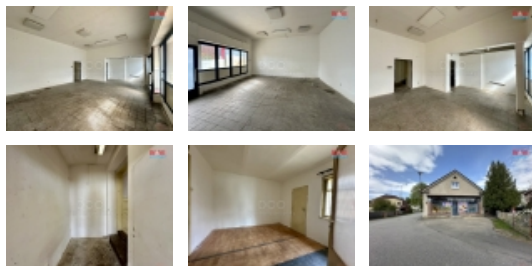

Nemovitost nabízí

M&M reality holding a. s.

Krakovská 1675/2
Praha - Nové Město
11000

Informace o nemovitosti

Číslo podlaží v domě	1
Počet podlaží objektu	1
Druh objektu	cihlová
Stav objektu	dobrý
Vlastnictví	osobní
Vlastní pozemek (m²)	100
Vybavení	sklep
Umístění objektu	centrum
Topení	Lokální - tuhá paliva Lokální - elektrické
Doprava	silnice MHD
Elektřina	230 V
Voda	dálkový vodovod
Odpad	Městská kanalizace