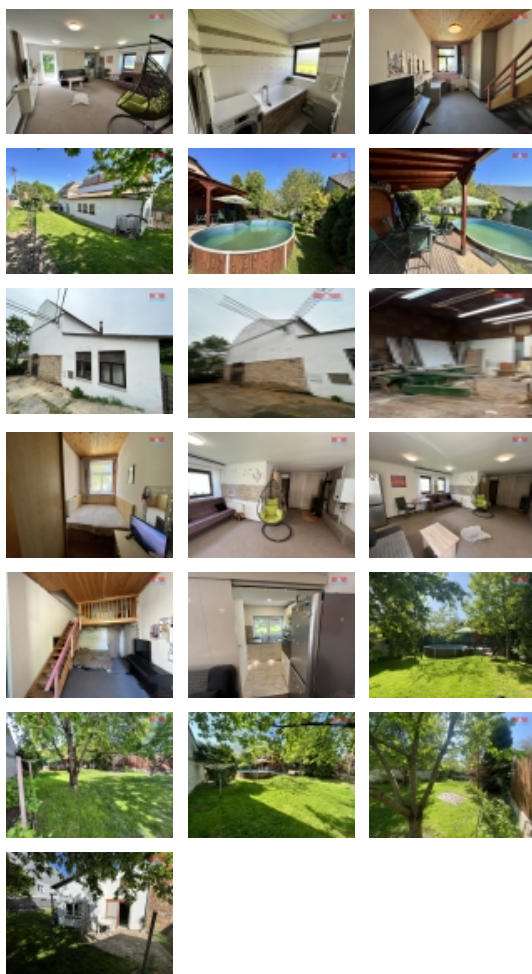

Informace o nemovitosti

Počet podlaží objektu	1
Druh objektu	cihlová
Stav objektu	dobrý
Vlastnictví	osobní
Vlastní pozemek (m²)	615
Umístění objektu	klidná část obce
Topení	Lokální - tuhá paliva Lokální - elektrické
Doprava	vlak autobus