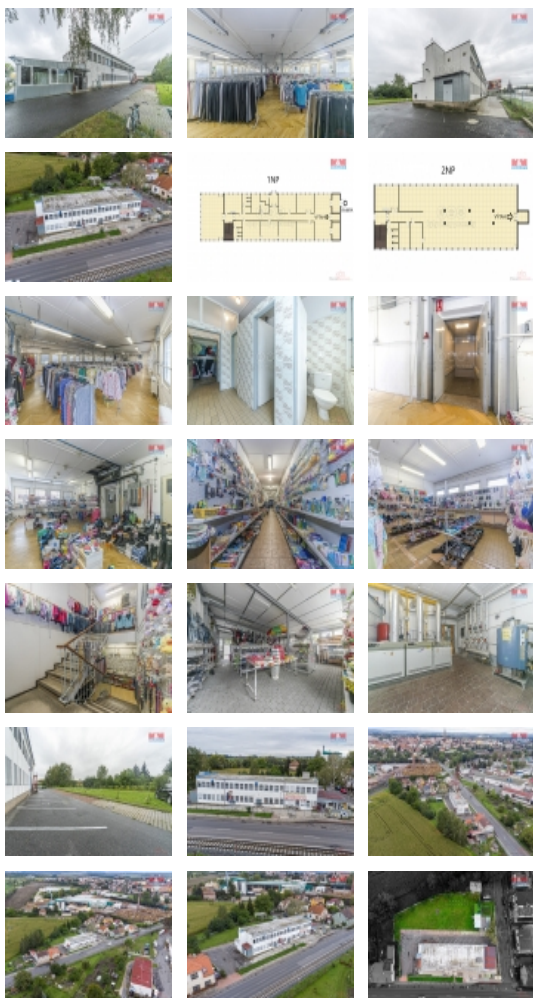

Informace o nemovitosti

Číslo podlaží v domě	1
Počet podlaží objektu	2
Druh objektu	panelová
Stav objektu	dobrý
Vlastnictví	osobní
Vlastní pozemek (m²)	3327
Vybavení	výtah
Umístění objektu	okrajová zástavba
Topení	Lokální - plynové