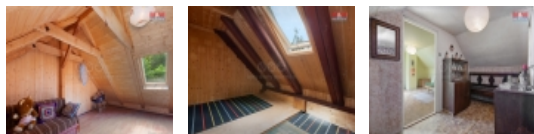

Prodej rekreačního objektu, Žlebské Chvalovice, Žlebská Lhotka (okres Chrudim)

M&M reality holding, a.s.

Prodej chalupy ve Žlebské Lhotce

ČÍSLO ZAKÁZKY: 871959 TYP ZAKÁZKY: prodej

LOKALITA: Žlebské Chvalovice, Žlebská Lhotka (okres Chrudim)

Prodej chalupy ve Žlebské Lhotce

Nabízíme k prodeji chalupu se 6 místnostmi. Tato nemovitost se nachází na okraji obce u lesa. V přízemí je útulná kuchyň a ložnice vytápěná kamny na tuhá paliva pro teplé zimní večery, zatímco zadní část domu skrývá nevytápěný pokoj. Ve druhém podlaží jsou další 2 pokoje a herna pro rodinnou zábavu, půda a předpokoj. Domek je vybaven bojlerem pro ohřev vody a vlastní studnou. Na pozemku 1181 m² je i zahradní domek se zastřešeným posezením, ideální pro relaxaci ve venkovním prostředí. Nemovitost je situována v klidné části obce Žlebská Lhotka, poloha je samostatná, zajišťuje tedy dostatečnou míru soukromí. Veškerá občanská vybavenost je dostupná v Ronově nad Doubravou ve vzdálenosti 2,5 km, kde se rovněž nachází Nový rybník vhodný ke koupání. Ideální pro rekreaci, nebo klidné bydlení. Pro rezervaci Vašeho času prohlídky kontaktujte makléře.

CENA: (za nemovitost) **3 490 000,- Kč**

Informace o nemovitosti

Počet podlaží objektu	2
Druh objektu	smíšená
Stav objektu	dobrý
Vlastnictví	osobní
Vlastní pozemek (m²)	1181
Umístění objektu	klidná část obce
Topení	Lokální - tuhá paliva Jiné
Doprava	vlak silnice