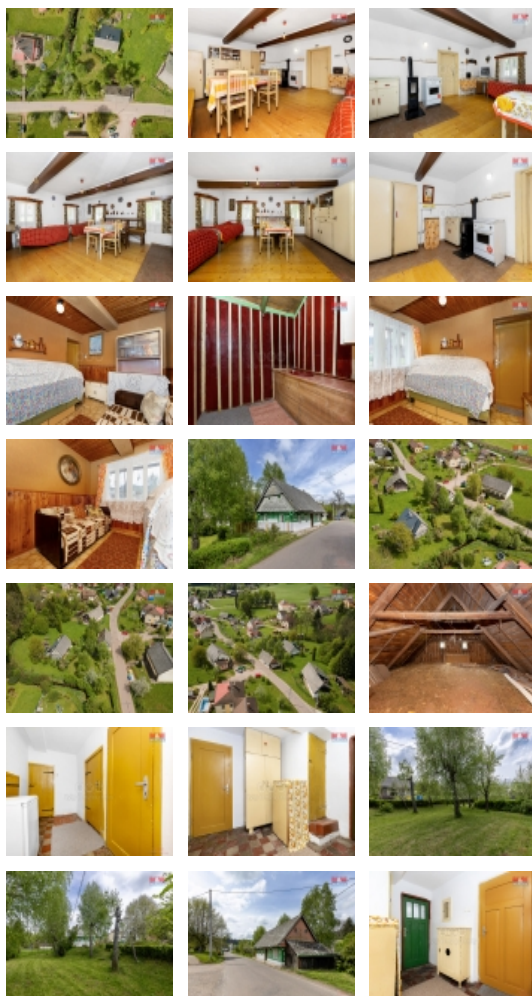

Informace o nemovitosti

Počet podlaží objektu	1
Druh objektu	smíšená
Stav objektu	dobrý
Vlastnictví	osobní
Vlastní pozemek (m²)	708
Vybavení	zahrada
Umístění objektu	klidná část obce
Doprava	silnice autobus