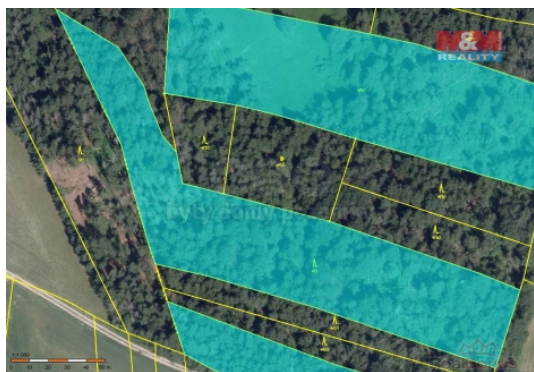

Prodej les 11235 m2, Studnice

ČÍSLO ZAKÁZKY: 872399 TYP ZAKÁZKY: prodej

LOKALITA: Studnice (okres Chrudim)

Prodej les 11235 m2, Studnice

Prodej lesního pozemku v katastrálním území Studnice u Hlinska. Celková plocha pozemků je 11235 m2. Převážná část porostu je smrk, borovice a bříza. Zajímavá investiční příležitost. Více informací u makléře.

CENA: (za nemovitost) **293 405,- Kč**

Informace o nemovitosti

Stav objektu	dobrý
Vlastnictví	osobní
Vlastní pozemek (m2)	11235
Umístění objektu	polosamota
Druh pozemku	les

Nemovitost nabízí

M&M reality holding a. s.

Krakovská 1675/2
Praha - Nové Město
11000