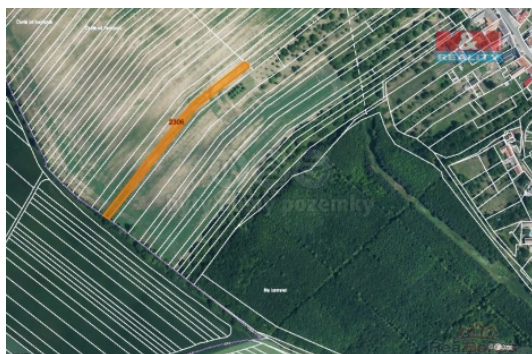

Prodej pole, 531 m², Stavěšice

ČÍSLO ZAKÁZKY: 873133 TYP ZAKÁZKY: prodej

LOKALITA: Stavěšice (okres Hodonín)

Prodej pole, 531 m², Stavěšice

Prodej pozemku o výměře 531 m² v katastru obce Stavěšice. Jedná se o 2 na sebe navazující parcely orné půdy, leží na okraji obce, prodej podílu 1/6 z celkové výměry 3191 m².

CENA: (za nemovitost) **252 000,- Kč**