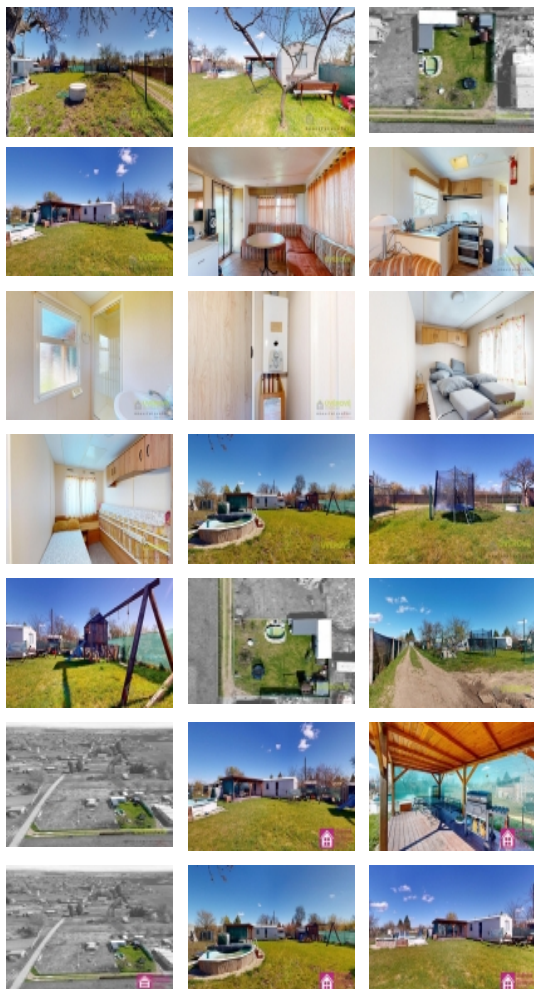

Prodej pozemku 450 m2, zahrada, Břeclav

WikyFin

Prodej zahrady, 450 m2, Břeclav

ČÍSLO ZAKÁZKY: 336 TYP ZAKÁZKY: prodej

LOKALITA: Břeclav

Prodej zahrady, 450 m2, Břeclav

Bydlíte v bytě v Břeclavi a rádi byste trávili víkendy na vlastní zahradě? Ideálně s dobrou dostupností do Břeclavi?

Máme pro Vás jeden tip!

Ve výhradním zastoupení majitelů Vám zprostředkujeme koupi zahrady o velikosti 450 m2 v zahrádkářské osadě Za Letištěm v Břeclavi.

Na pozemku se nachází elektrická přípojka, vlastní kopaná studna a suchý záchod.

Zaujala Vás tato nabídka? Máte zájem o prohlídku? Vám vyhovující termín prohlídky (datum a čas) s kontakty na Vás (e-mail + tel. číslo) zasílejte na e-mail makléře, který Vás následně bude telefonicky kontaktovat.

Součástí prodejní ceny je následující vybavení:

Mobilheim 3+kk, plechový zahradní domek na nářadí, dřevěná pergola, bazén včetně filtrace a solárního ohřevu, ponorné čerpadlo ve studni, dětský dřevěný domek s houpačkou a dřevěné posezení (stůl a dvě lavice)

Podíl na příjezdové cestě k pozemku je samozřejmostí. Rozměry pozemku jsou 18,75 x 24 m.

Ihned k předání.

V případě více vážných zájemců, si prodávající vyhrazují právo na výběr kupujícího, na základě jimi stanovených kritérií.

CENA: (za nemovitost) **1 299 000,- Kč**