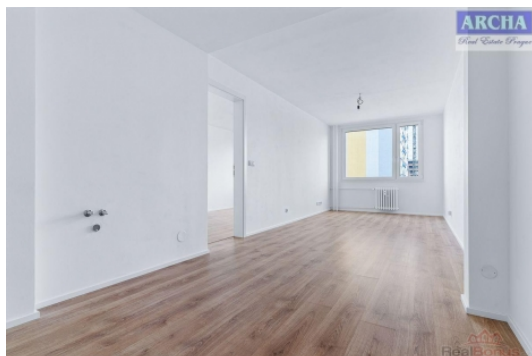

Prodej bytu 2+kk, 48 m², OV, Praha 4, Chodov

Prodej 2+kk, plocha 47,5 m², 4. NP, Praha 4

ČÍSLO ZAKÁZKY: 4994/4585 TYP ZAKÁZKY: prodej

LOKALITA: Praha 4, Chodov

Prodej 2+kk, plocha 47,5 m², 4. NP, Praha 4

Jednotka má dispozici 2+kk a podlahovou plochu 47,5 m². Nachází se v 4. podlaží. Pěkné výhledy nabízí jak vyšší podlaží, ale tak i ta nižší.

Další prostor skýtá POCHOZÍ STŘECHA a zde vytvořena vyhlídková TERASA, místo k vašemu odpočinku.

Dispozice: 2+kk

Podlahová plocha: 47,5 m²

Podlaží: 4

Výtah: ano

Sklep: 1,5 m²

Stav jednotky: fit out

Parkování: ano

Koupě bytu je možná ihned.

Financování koupě bytu hypotékou Vám rádi zajistíme.

Jednotka ve standardu Fit out je dokončena pouze do finálních povrchů včetně sanity a obsahuje přípravné body pro kuchyni. Praha 4 - Chodov, to je adresa, kde budete mít dobrý pocit z bytí. Ruch města zde pomalu ustupuje přírodě a rodinné atmosféře místních podniků.

Dálnice D1 a Metro C však zaručuje bezproblémovou dopravu po celé Praze.

Přímo u domu leží autobusová zastávka, odkud se za 9 minut dostanete na stanici Metra C - Chodov, vzdálené 15 minut jízdy metrem od stanice Hlavního nádraží.

5 minut autem to zabere do nákupního centra Chodov. Samozřejmostí jsou prvotřídní služby, stylové restaurace, kavárny nebo kino.

Provizi neplatíte

ARCHA realitní kancelář

PRAHA

Telefon: 737851059, 702072257, 608135458

Email: archa-life@seznam.cz

Dat.sch.: 4td8nr3

www.facebook.com/nemovitosti.archa

www.twitter.com/archa_life

www.instagram.com/nemovitosti_archa

www.archa-rk.cz