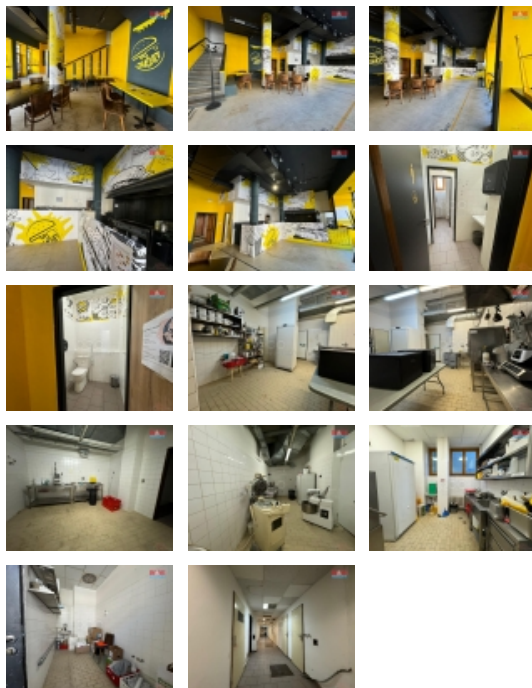

Informace o nemovitosti

Číslo podlaží v domě	1
Počet podlaží objektu	1
Druh objektu	panelová
Stav objektu	velmi dobrý
Vlastnictví	osobní
Vybavení	výtah
Umístění objektu	centrum
Vybaveno	Nezařizeno
Ostatní	Bezbariérový přístup Výtah
Užitná plocha (m²)	600
Typ zařízení	Restaurace