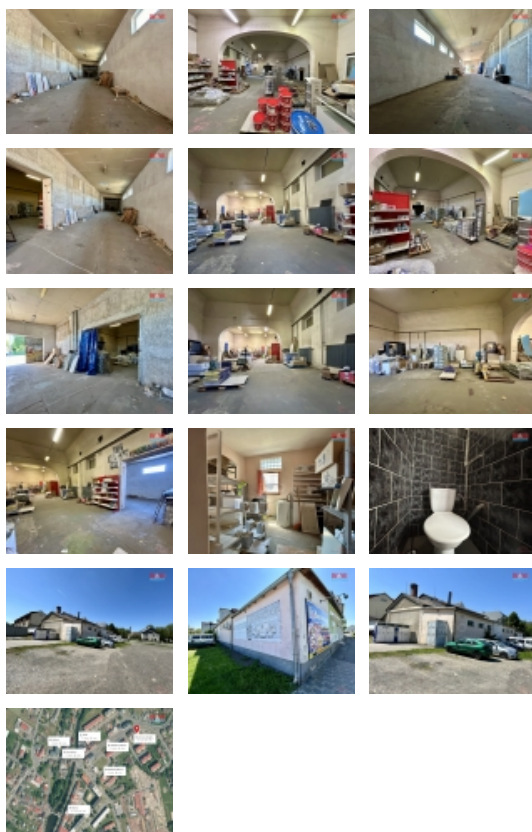

Informace o nemovitosti

Číslo podlaží v domě	1
Počet podlaží objektu	1
Druh objektu	cihlová
Stav objektu	dobrý
Vlastnictví	osobní
Vlastní pozemek (m²)	690
Umístění objektu	centrum
Doprava	silnice
Elektřina	380 V
Parkování	u domu (veřejné)
Počet míst k parkování	1
Užitná plocha (m²)	350
Inženýrské sítě	Vodovod