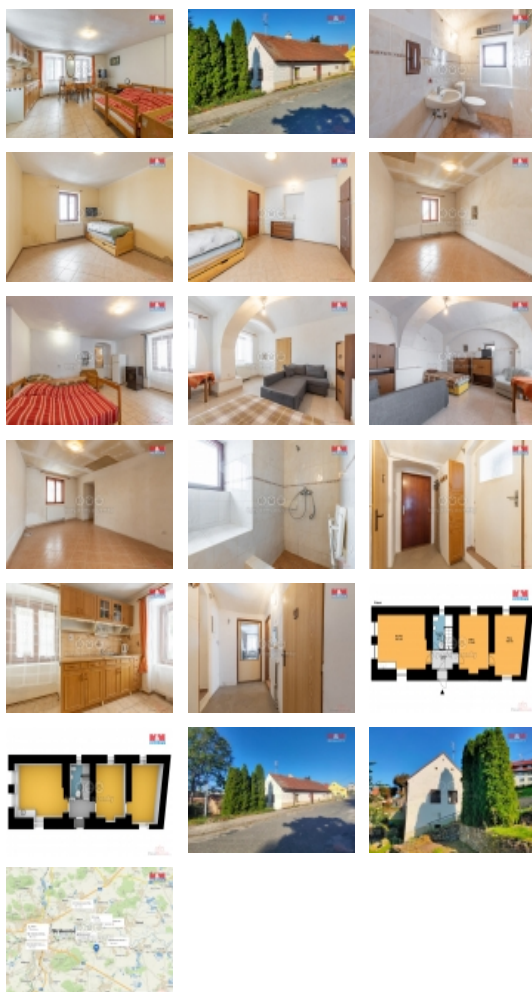

M&M reality holding, a.s.

Prodej chalupy, 217 m², Strakonice - Modlešovice

ČÍSLO ZAKÁZKY: 845601 TYP ZAKÁZKY: prodej

LOKALITA: Strakonice, Modlešovice

Prodej chalupy, 217 m², Strakonice - Modlešovice

Nabízíme prodej rodinného domu v Modlešovicích u Strakonice o dispozici 3+1 a celkové ploše pozemku 217 m². V přízemí se nachází jedna prostorná obytná místnost 18 m², vstup na pozemek a sklep. V 1 NP je prostorná dispozice 2+1. Nové rozvody a dřevěná okna. Vytápění domu je elektrickým kotlem, ohřev vody elektrickým bojlerem. Elektřina 220/380 V. Voda z vlastní studny. Kanalizace ze septiku ústí do obecní kanalizace. Veškerá občanská vybavenost je v nedalekých Strakonících, kam jezdí pravidelná městská doprava. Zajistíme vhodné financování. Více informací Vám rádi poskytneme v RK.

Prodej rekreačního objektu, Strakonice, Modlešovice

Nemovitost nabízí

M&M reality holding a. s.

Krakovská 1675/2
Praha - Nové Město
11000

Odpad	Septik
Parkování	u domu (veřejné)
Počet míst k parkování	1
Zdroj teplé vody	bojler
Užitná plocha (m2)	217
Inženýrské sítě	Kanalizace
Poloha objektu	samostatný