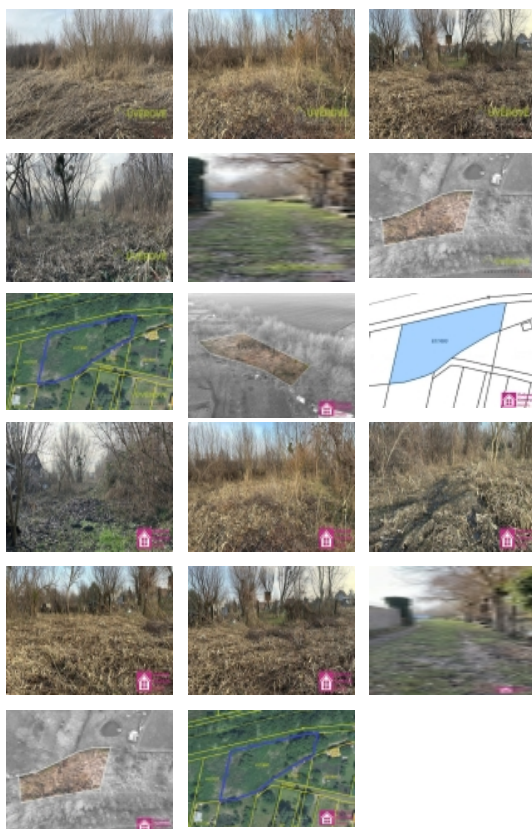

Prodej pozemky - zahrady, 894 m² - Břeclav

ČÍSLO ZAKÁZKY: 305 TYP ZAKÁZKY: prodej

LOKALITA: Břeclav

Prodej pozemky - zahrady, 894 m² - Břeclav

Hledáte zahradu s rozmanitějším půdorysným tvarem než klasický obdélník? Mám pro vás jednu nabídku.

Ve výhradním zastoupení majitele Vám nabízím ke koupi zahradu o celkové výměře 894 m² v Břeclavi. Nachází se v okrajové části zahrádkářské kolonie u letiště.

Pozemek spadá dle územního plánu do plochy RI - rekreace individuální s možností výstavby objektů až do 80 m² zastavěné plochy.

Přístup k zahradě je zajištěn po městském pozemku.

Pro více informací nebo prohlídku mě neváhejte kontaktovat.

CENA: (za nemovitost) **399 000,- Kč**

Informace o nemovitosti

Číslo podlaží v domě	1
Vlastní pozemek (m ²)	894
Celková plocha (m ²)	894
Plocha parcely (m ²)	894
Druh pozemku	zahrada