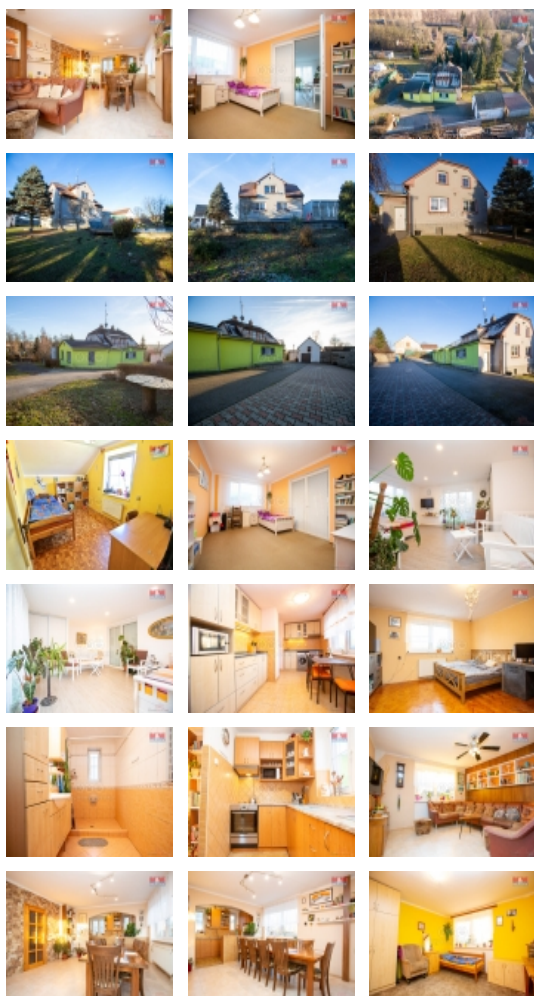

Informace o nemovitosti

Počet podlaží objektu	1
Druh objektu	cihlová
Stav objektu	dobrý
Vlastnictví	osobní
Vlastní pozemek (m²)	4203
Vybavení	balkon sklep zahrada
Umístění objektu	klidná část obce
Telekomunikace	Internet
Vybaveno	Nezařizeno
Topení	Lokální - tuhá paliva Ústřední - dálkové