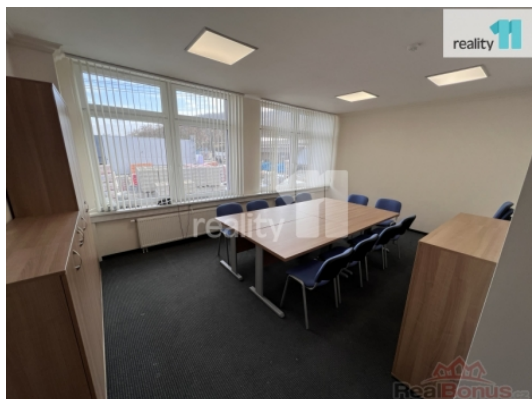

Pronájem kanceláří, Ústí nad Labem, Ústí nad Labem-centrum

Nemovitost nabízí

Reality 11