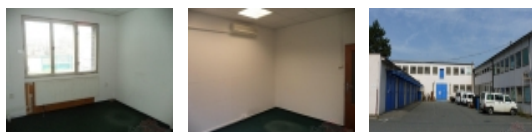

Pronájem komerčního objektu : Administrativní b., Říčany (okres Praha-východ) - exkluzivně

### Pronájem kanceláře v Říčanech

Pronájem samostatné kanceláře 16,6 m<sup>2</sup> v arálu Veolia. Kancelář je zajištěná alarmem, v objektu je 24 hodinová ostraha. Ke kanceláři je možný i pronájem vlastního parkovacího místa za 300 Kč/měsíčně. Neplatíte provizi realitní kanceláře. K pronájmu od 1. června.