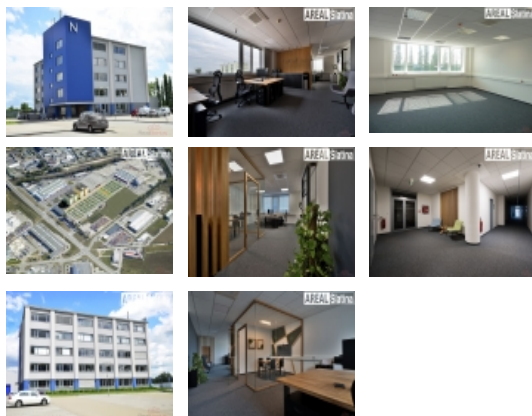

Pronájem kanceláří, Brno, Slatina (okres Brno-město)

AREAL Slatina

Pronájem kancelářské jednotky o výměře 62 m2 v Brně na ulici Tuřanka 115g

ČÍSLO ZAKÁZKY: 00152 TYP ZAKÁZKY: pronájem

LOKALITA: Brno, Slatina (okres Brno-město), Tuřanka

Pronájem kancelářské jednotky o výměře 62 m2 v Brně na ulici Tuřanka 115g

Pronájem kancelářské jednotky v administrativní budově po rekonstrukci

- ☐ Výměra 62 m2 (54 m2 kancelář, 8 m2 jednací místnosti)
- ☐ 240 parkovacích míst u budovy
- ☐ Výborná dopravní dostupnost D1, letiště, 7 x linka MHD do centra Brna
- ☐ Kanceláře s klimatizací
- ☐ Administrativní areál propojený se službami 3 x restaurace, fitness, automyčka, ČSPH, bankomat
- ☐ Napište si o nabídku pro Vaši společnost přímo od majitele

Kanceláře se nachází v expandující průmyslové zóně Černovické terasy. Jednotka má variabilní dispozici. Kancelářská jednotka je umístěna v 4.NP a rozdělena na jednotlivé místnosti s možností dalších úprav. Vybavenost: koberec, elektrické, datové a telefonní zásuvky, klimatizace.

CENA: (za m2 / měsíc) **249,- Kč**

Informace o nemovitosti

Číslo podlaží v domě	4
Počet podlaží objektu	5
Druh objektu	skeletová
Stav objektu	po rekonstrukci
Energetická třída	D - Méně úsporná
Počet podlaží pod zemí	1

Nemovitost nabízí

AREAL SLATINA a.s.

Tuřanka 115, 627 00 Brno

Realitní makléř

Ing. Josef Hrachovský

Mobil: +420 603 299 101

hrachovsky@arealslatina.cz