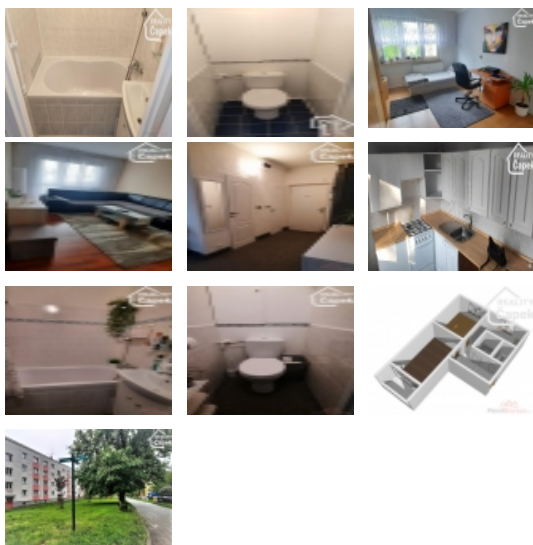

Pronájem bytu 2+1, 50 m², OV, Karviná, Ráj, ul. V Aleji

Pronájem bytu 2+1, Karviná, V Aleji

ČÍSLO ZAKÁZKY: 554 TYP ZAKÁZKY: pronájem

LOKALITA: Karviná, Ráj, V Aleji

Pronájem bytu 2+1, Karviná, V Aleji

Nabízím Vám prostorný byt 2+1 v Karviné Ráji s balkónem. Byt o rozloze 50m² je v klasické cihlové zástavbě a v docházkové vzdálenosti je veškerá občanská vybavenost. Byt se nachází ve čtvrtém patře cihlového domu bez výtahu, celý dům po rekonstrukci viz. fotografie. Velmi klidné prostředí pro naprosto pohodové a nerušené bydlení v blízkosti klidové zóny. Bez parkovacích zón pro automobily. Byt se pronajímá jako nevybavený, vybavení na fotografiích patří stávajícímu nájemníkovi a bude vystěhováno. Bydlení je určeno pro maximálně čtyři osoby. Velcí domácí mazlíčci nejsou vítáni. Bydlení je k dispozici ihned. Nájemník musí mít prokazatelný zdroj příjmů, bezdlužnost a čistý insolvenční rejstřík, není možno čerpat dávky na bydlení. Dům je nyní nově zateplen, nízké náklady na bydlení. Cena nájmu bytu činí 8.400,- Kč. Plus platby za služby (teplo, voda) cca 2.600,- Kč. Plus platby za elektřinu plyn a internet které si nájemník přepisuje na sebe cca 1.500,- Kč. Vratná kauce je 15.000,- Kč. Plus jednorázový administrativní poplatek splatný při podpisu smlouvy činí 6.000,- Kč. Pro domluvení termínu prohlídky kontaktujte makléře telefonicky na čísle 604338707.

Dispozice bytu	2+1
Číslo podlaží v domě	4
Počet podlaží objektu	4
Celková podlahová plocha (m ²)	50
Druh objektu	cihlová
Stav objektu	velmi dobrý
Vlastnictví	osobní
Druh bytu	v nájemním domě (činžovním)
Počet podlaží pod zemí	1
Vybavení	balkon lodžie terasa sklep

Pronájem bytu 2+1, 50 m2, OV, Karviná, Ráj, ul. V Aleji

Umístění objektu	Klidná část obce
Vybaveno	Možno zařídit
Topení	Ústřední - dálkové
Celková plocha (m2)	56
Užitná plocha (m2)	50
Druh stavby	budova/y, hala/y
Poloha objektu	řadový