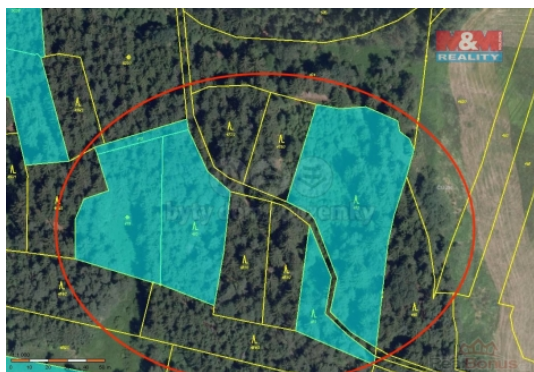

Prodej les 11445 m2, Studnice

ČÍSLO ZAKÁZKY: 872401 TYP ZAKÁZKY: prodej

LOKALITA: Studnice (okres Chrudim)

Prodej les 11445 m2, Studnice

Prodej souboru lesních pozemků v katastrálním území Studnice u Hlinska. Celková plocha pozemků je 11445 m2. Převážná část porostu je smrk, borovice a bříza. Zajímavá investiční příležitost. Více informací u makléře.

CENA: (za nemovitost) **298 235,- Kč**

Informace o nemovitosti

Stav objektu	dobrý
Vlastnictví	osobní
Vlastní pozemek (m2)	11445
Umístění objektu	polosamota
Druh pozemku	les

Nemovitost nabízí

M&M reality holding a. s.

Krakovská 1675/2
Praha - Nové Město
11000