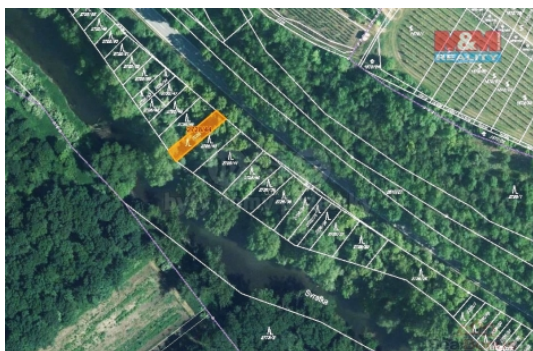

Prodej pozemku , les, Židlochovice (okres Brno-venkov)

M&M reality holding, a.s.

Prodej lesa, 232 m², Židlochovice

ČÍSLO ZAKÁZKY: 860053 TYP ZAKÁZKY: prodej

LOKALITA: Židlochovice (okres Brno-venkov)

Prodej lesa, 232 m², Židlochovice

Prodej pozemku o výměře 232 m² v katastru obce Židlochovice. Jedná se o lesní pozemek, který leží u řeky Svratky.

CENA: (za nemovitost) **326 000,- Kč**

Informace o nemovitosti

Stav objektu	velmi dobrý
Vlastnictví	osobní
Vlastní pozemek (m ²)	232
Umístění objektu	okrajová zástavba
Doprava	silnice autobus
Občanská vybavenost	Kulturní zařízení Sportovní areál
Parkování	u domu (veřejné)
Druh pozemku	les