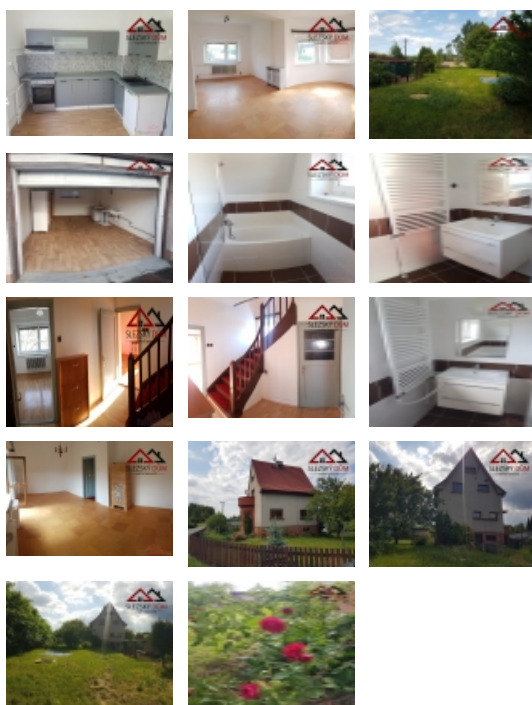

Nemovitost nabízí

SLEZSKÝ DŮM
reální kancelář

Realitní kancelář **SLEZSKÝ DŮM s.r.o.**