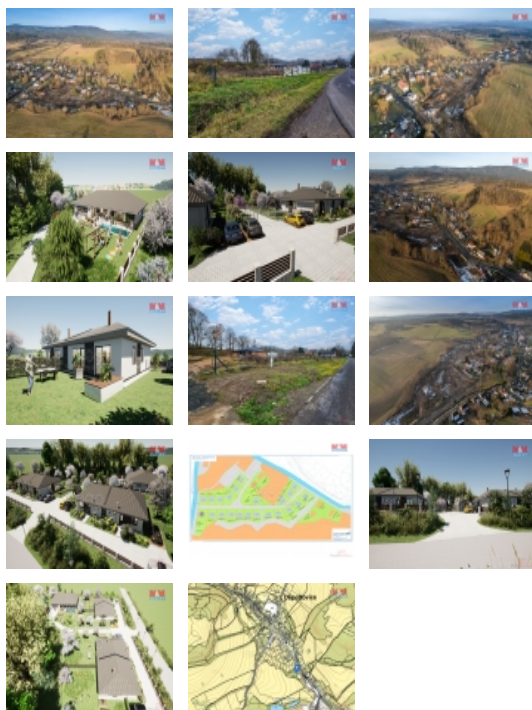

Prodej pozemku , určený pro komerční výstavbu, Děpoltovice (okres Karlovy Vary)

M&M reality holding, a.s.

Prodej pozemků k bydlení, 21821 m², Děpoltovice

ČÍSLO ZAKÁZKY: 855248 TYP ZAKÁZKY: prodej

LOKALITA: Děpoltovice (okres Karlovy Vary)

Prodej pozemků k bydlení, 21821 m², Děpoltovice

Představujeme Vám exkluzivní příležitost se stát vlastníkem 26 atraktivních pozemků určených k výstavbě rodinných domů v srdci vyhledávané lokality. Tyto pozemky představují ideální kombinaci klidného bydlení s plně připravenou infrastrukturou pro realizaci Vašeho vysněného domova.

Tyto pozemky představují nejen prostor pro Váš budoucí domov, ale také mimořádnou investiční příležitost. Projektová dokumentace, vydané stavební povolení a předzpracovaná infrastruktura Vám ušetří měsíce plánování a příprav, což znamená, že můžete začít stavět téměř okamžitě po zakoupení pozemku.

Každá parcela byla pečlivě promyšlena tak, aby poskytovala soukromí, prostor a optimální podmínky pro bydlení. Výhodou je i kompletní oplocení celé lokality, které zaručuje bezpečnost a klid pro všechny obyvatele.

Lokalita nabízí pohodlný přístup k veškeré občanské vybavenosti, a zároveň si zachovává svůj klidný a příjemný charakter. To činí tuto nabídku ideální pro rodiny s dětmi.

CENA: (za nemovitost) **33 000 000,- Kč**

Informace o nemovitosti

Stav objektu	dobrý
Vlastnictví	osobní
Vlastní pozemek (m²)	21821
Umístění objektu	klidná část obce