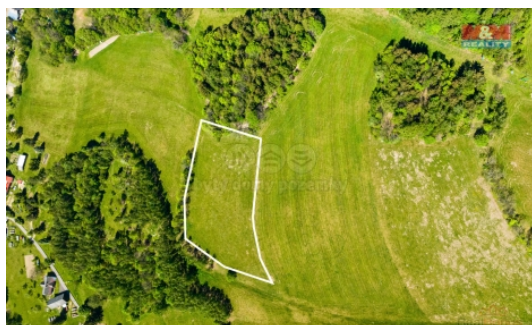

Prodej louky, 8491 m², Zlatá Olešnice

ČÍSLO ZAKÁZKY: 872888 TYP ZAKÁZKY: prodej

LOKALITA: Zlatá Olešnice (okres Jablonec nad Nisou)

Prodej louky, 8491 m², Zlatá Olešnice

Prodej pozemku o rozloze 8491 m², nacházejícího se v katastrálním území Zlatá Olešnice Semilská, ve velmi klidné části obce. Pozemek je klasifikován jako louka, nabízející ideální možnost pro ty, kteří hledají klid a kontakt s přírodou, ať už pro osobní relaxaci, nebo se zájmem o agrikulturu či chov zemědělských zvířat. Stav pozemku je hodnocen jako dobrý, což znamená možnost okamžitého využití bez potřeby jakýchkoli investic. Tato nabídka je jedinečná svou lokalitou a velkorysou plochou, představuje tak významnou příležitost pro investici či vysněný úkryt uprostřed přírody. Neváhejte získat možnost, stát se vlastníkem tohoto kouzelného místa. Pro bližší informace kontaktujte našeho makléře.

CENA: (za nemovitost) **685 000,- Kč**

Informace o nemovitosti

Stav objektu	dobrý
Vlastnictví	osobní
Vlastní pozemek (m²)	8491
Umístění objektu	klidná část obce
Doprava	silnice autobus
Komunikace	betonová
Druh pozemku	trvalý travní porost

Nemovitost nabízí

M&M reality holding a. s.

Krakovská 1675/2
Praha - Nové Město
11000