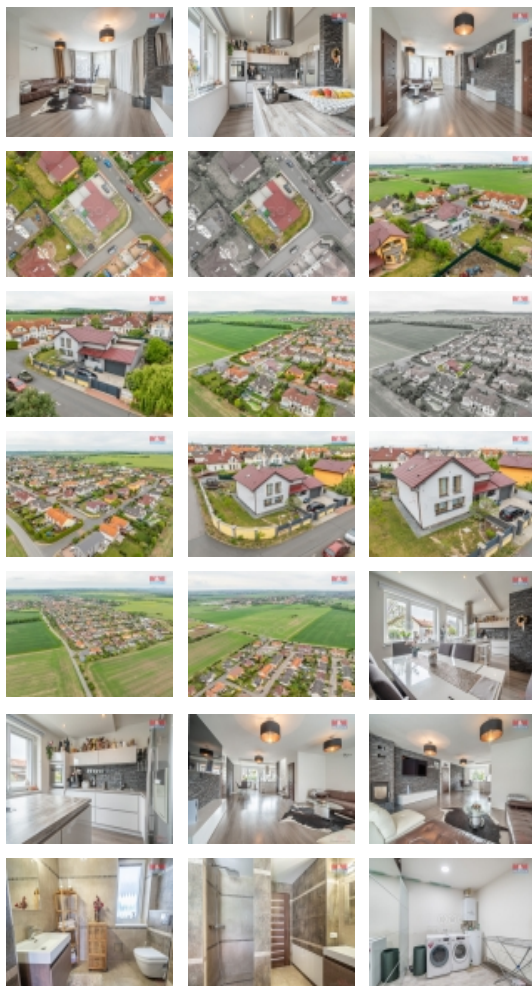

Prodej samostatného RD, 253 m², Bašť (okres Praha-východ)

M&M reality holding, a.s.

Prodej rodinného domu, 253 m², Bašť, ul. Okružní

ČÍSLO ZAKÁZKY: 873041 TYP ZAKÁZKY: prodej

LOKALITA: Bašť (okres Praha-východ), Okružní

Prodej rodinného domu, 253 m², Bašť, ul. Okružní

Krásný prostorný rodinný dům s velkou zahradou v obci Bašť jen 10 min od severní hranice Prahy. Dispozičně je dům tvořen obývacím pokojem s velkými okny a krbem, které mu dodávají tu správnou atmosféru. Moderní kuchyňský kout s ostrůvkem je dostatečně prostorný. V domě je ložnice a dětský pokoj. Dostatek úložných prostor zajišťuje technická místnost a samostatná šatna. Pohodlí zajišťují také dvě koupelny, v obou je umístěn sprchový kout a v jedné velká rohová vana. V patře domu je velká terasa, kde bude jistě příjemné posezení. Díky umístění domu na rohu ulice je zahrada velice prostorná, nabízí i soukromí a je zde i příprava na velký bazén. Nechybí ani zastřešená terasa s letní kuchyní. Garáž nabízí parkování pro dvě auta a vysoký strop. Obec nabízí výbornou občanskou vybavenost a díky blízkému nájezdu na E55 je zde výborné spojení do Prahy. Za necelých 15 min je možnost být u stanice metra "C". Štítek energetické náročnosti se nyní vypracovává.

CENA: (za nemovitost) **22 990 000,- Kč**

Informace o nemovitosti

Počet podlaží objektu	2
Druh objektu	cihlová
Stav objektu	velmi dobrý
Vlastnictví	osobní
Vlastní pozemek (m ²)	801
Vybavení	balkon
Umístění objektu	klidná část obce

Prodej samostatného RD, 253 m2, Bašť (okres Praha-východ)

Nemovitost nabízí

M&M reality holding a. s.

Krakovská 1675/2
Praha - Nové Město
11000

Rok kolaudace 2017

Počet míst k parkování 4

Užitná plocha (m2) 253