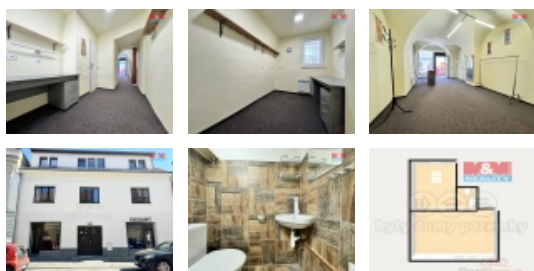

Nemovitost nabízí

M&M reality holding a. s.

Krakovská 1675/2
Praha - Nové Město
11000

Informace o nemovitosti

Číslo podlaží v domě	1
Počet podlaží objektu	2
Druh objektu	cihlová
Stav objektu	dobrý
Vlastnictví	osobní
Vlastní pozemek (m2)	332
Umístění objektu	centrum
Topení	Lokální - elektrické Ústřední - dálkové
Doprava	silnice
Elektřina	230 V
Odpad	Městská kanalizace
Parkování	u domu (veřejné)
Počet míst k parkování	1