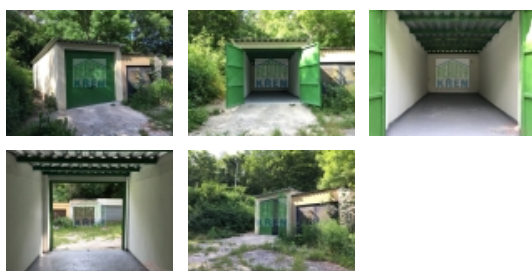

Pronájem objektu, Praha 6

Pronájem prostorné garáže 16 m2, Praha 6 - Dejvice

ČÍSLO ZAKÁZKY: 003879 TYP ZAKÁZKY: pronájem

LOKALITA: Praha 6, Paťanka

Pronájem prostorné garáže 16 m2, Praha 6 - Dejvice

Pronájem prostorné garáže 16 m2 po kompletní rekonstrukci (střecha, vrata, bezpečnostní zámky, veškeré nátěry, podlaha) v žádané lokalitě Praha 6 - Dejvice. Vratná kauce ve výši třech měsíčních nájmu, provize 4.000,-, vše při podpisu smlouvy

CENA: (za měsíc) **3 490,- Kč**

Informace o nemovitosti

Druh objektu	cihlová
Stav objektu	velmi dobrý
Vlastnictví	osobní
Vlastní pozemek (m2)	19
Vybaveno	Nezařizeno
Rok rekonstrukce	2016
Užitná plocha (m2)	16