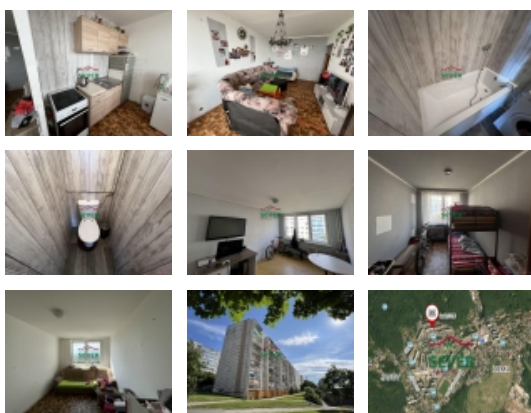

Prodej bytu 4+1, 78 m², OV, Litvínov, Janov (okres Most), ul. Luční

Prodej, byt 4+1, OV, Janov, Litvínov, okr. Most, ul. Luční

ČÍSLO ZAKÁZKY: 4155/3987 TYP ZAKÁZKY: prodej

LOKALITA: Litvínov, Janov (okres Most), Luční

Prodej, byt 4+1, OV, Janov, Litvínov, okr. Most, ul. Luční

Nemovitosti SEVER vám zprostředkují prodej bytu 4+1 v osobním vlastnictví, Janov u Litvínova, okr. Most, ul. Luční. Bytová jednotka, o výměře 78 m², se nachází v pátém, nadzemním podlaží panelového domu s výtahem a jeho součástí je komora na chodbě a lodžie. Byt je možné koupit i na investici s nájemkyní. Jsou zde plastová okna, na zemi ve všech místnostech krytina PVC. V kuchyni je linka, elektrický sporák a prostor na jídelnu. Koupelna s WC jsou samostatné v umakartovém jádru. Dům se nachází 5 minut od centra města, na sídlišti je veškerá občanská vybavenost. V případě zájmu zajistíme optimální financování našimi poradci.