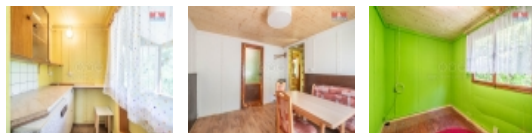

Prodej rekreačního objektu, Pozdeň, Hřešice (okres Kladno)

M&M reality holding, a.s.

Nemovitost nabízí

M&M reality holding a. s.

Krakovská 1675/2
Praha - Nové Město
11000

Prodej chaty, 40 m², Pozdeň

ČÍSLO ZAKÁZKY: 872618 TYP ZAKÁZKY: prodej

LOKALITA: Pozdeň, Hřešice (okres Kladno)

Prodej chaty, 40 m², Pozdeň

Pokud hledáte chatu k relaxaci, blízko lesa a navíc s možností koupání v nedalekém rybníku, pak právě Vám nabízíme k prodeji tuto chatu. Nemovitost stojí na vlastním pozemku a je částečně podsklepená, pro relaxaci je určena hlavní místnost s lokálními kamny, pro úpravu potravin pak malá kuchyňka, samostatná ložnice a podkroví lze využívat k přechodnému přespání více osob. Na pozemku je vrtaná studna s užitkovou vodou. Pro více informací, kontaktuje makléřku nemovitosti.

CENA: (za nemovitost) **1 521 000,- Kč**

Informace o nemovitosti

Počet podlaží objektu	1
Druh objektu	smíšená
Stav objektu	dobrý
Vlastnictví	osobní
Vlastní pozemek (m²)	284
Vybavení	sklep
Umístění objektu	klidná část obce
Topení	Lokální - tuhá paliva
Doprava	autobus
Elektřina	230 V
Voda	vlastní studna
Rok kolaudace	1960
Parkování	venkovní stání
Počet míst k parkování	1
Užitná plocha (m²)	40