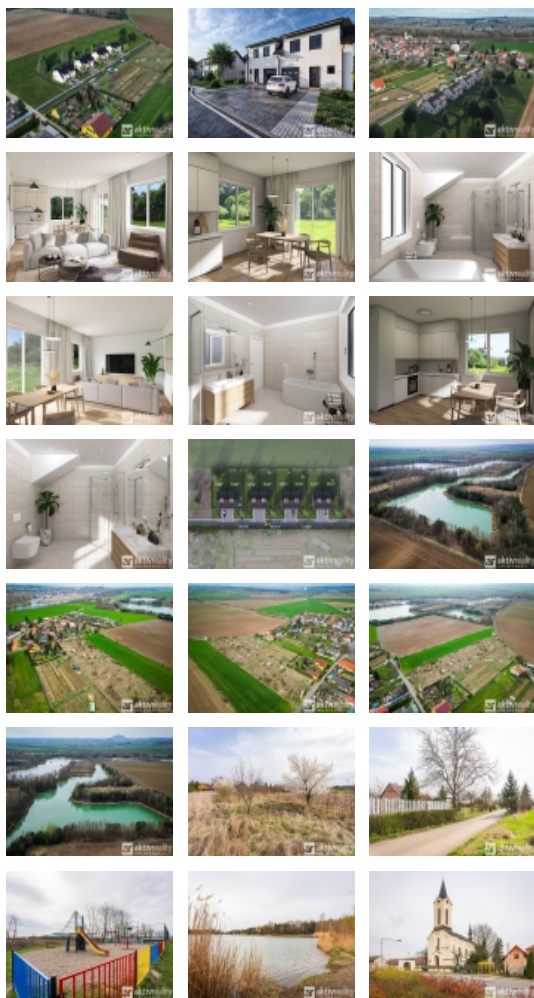

Informace o nemovitosti

Počet podlaží objektu	2
Druh objektu	cihlová
Stav objektu	novostavba
Energetická třída	B - Velmi úsporná
Bezbariérový byt	ano
Vybavení	zahrada
Umístění objektu	centrum
Ostatní rozvody	Kabelové rozvody
Doprava	silnice autobus
Voda	dálkový vodovod