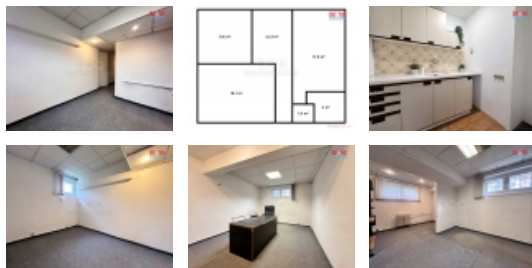

Nemovitost nabízí

M&M reality holding a. s.

Krakovská 1675/2
Praha - Nové Město
11000

Informace o nemovitosti

Počet podlaží objektu	1
Druh objektu	panelová
Stav objektu	dobrý
Vlastnictví	osobní
Umístění objektu	klidná část obce
Užitná plocha (m²)	65
Druh prostor	Kanceláře