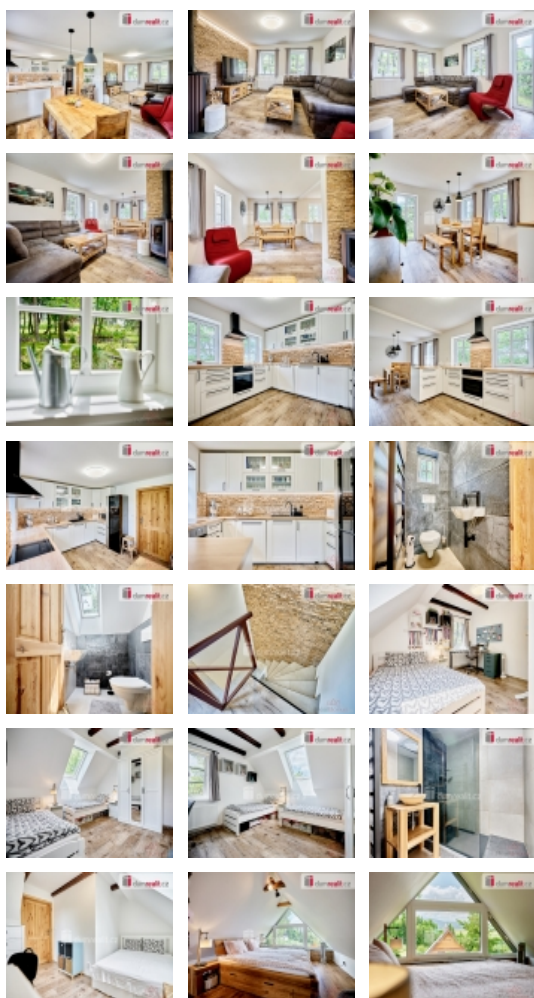

Informace o nemovitosti

Počet podlaží objektu	3
Celková podlahová plocha (m2)	184
Druh objektu	cihlová
Stav objektu	velmi dobrý