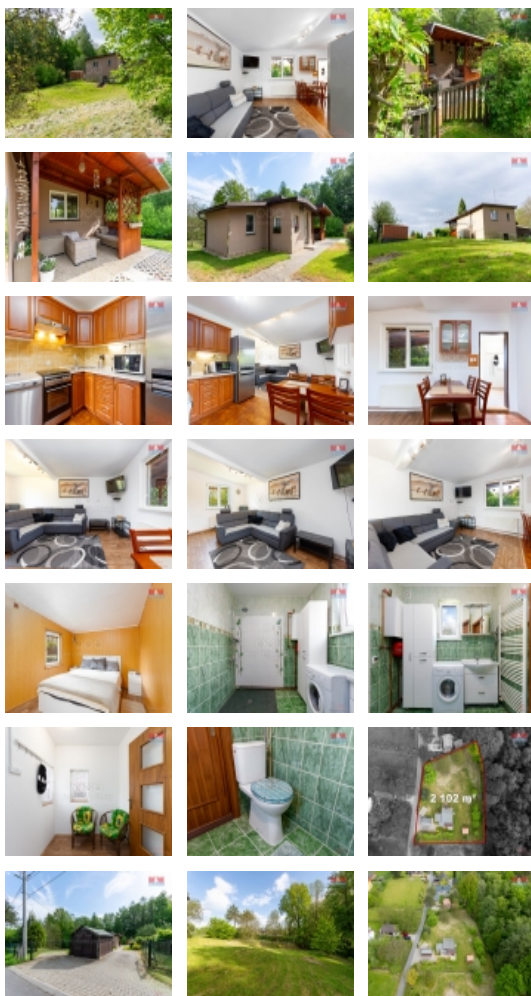

Informace o nemovitosti

Stav objektu	velmi dobrý
Vlastnictví	osobní
Vlastní pozemek (m²)	2102
Umístění objektu	klidná část obce
Topení	Lokální - elektrické
Doprava	MHD autobus
Elektřina	230 V 380 V
Voda	zdroj pro celý objekt
Občanská vybavenost	Škola Školka Zdravotnická zařízení Kompletní síť obchodů a služeb