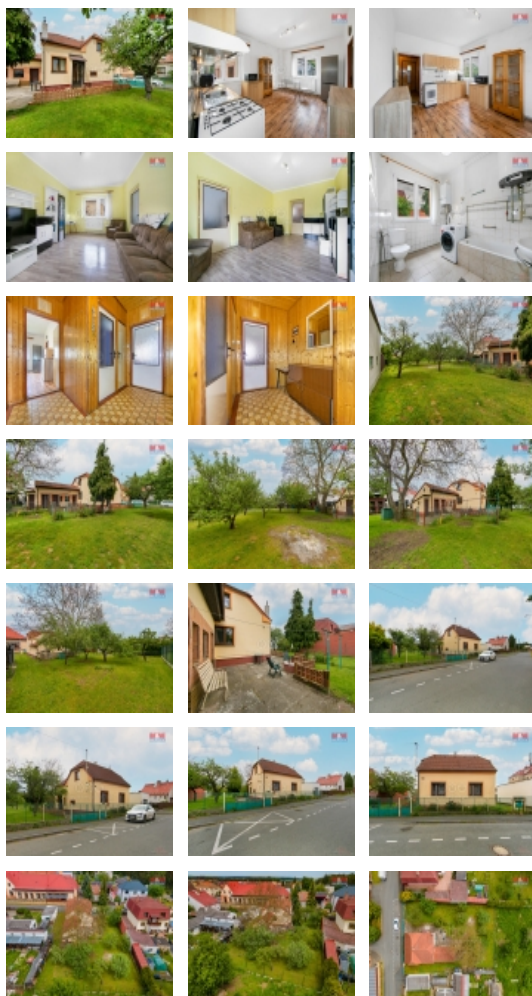

Prodej samostatného RD, 130 m², Zruč-Senec, Senec (okres Plzeň-sever)

M&M reality holding, a.s.

Prodej rodinného domu, 130 m², Zruč-Senec, ul. Kulturní

ČÍSLO ZAKÁZKY: 873075 TYP ZAKÁZKY: prodej

LOKALITA: Zruč-Senec, Senec (okres Plzeň-sever),
Kulturní

Prodej rodinného domu, 130 m², Zruč-Senec, ul. Kulturní

Prodej samostatně stojícího patrového rodinného domu v původním, ale udržovaném stavu v centru Zruče u Plzně. 1NP disponuje vstupní chodbou, kuchyní, dvěma pokoji a koupelnou s vanou a WC. V horním patře pak najdeme další dvě místnosti. Vytápění zde zajišťuje plynový kotel a ohřev vody je řešen bojlerem. Dům je napojen na obecní vodovod a kanalizaci. Velkou výhodou je i vlastní studna. Dům má plastová okna a je částečně zateplený. Nabízející praktický a pohodlný prostor pro každodenní život vaší rodiny. K tomu přistupuje pozemek o rozměru 818m², poskytující dostatek prostoru pro venkovní aktivity a relaxaci. Tato nabídka představuje ideální příležitost pro ty, kteří hledají pohodlné bydlení v klidné části obce s dobrou dostupností do okolních oblastí. Nenechte si ujít možnost vlastnit tento krásný domov a domluvte si prohlídku. Budeme se na Váš těšit.

CENA: (za nemovitost) **6 200 000,- Kč**

Informace o nemovitosti

Počet podlaží objektu	1
Druh objektu	cihlová
Stav objektu	dobrý
Vlastnictví	osobní
Vlastní pozemek (m ²)	818
Vybavení	sklep zahrada
Umístění objektu	centrum
Topení	Lokální - plynové Ústřední - dálkové

Doprava	silnice MHD autobus
Elektřina	230 V 380 V
Voda	dálkový vodovod vlastní studna
Odpad	Městská kanalizace
Plyn	Zaveden
Občanská vybavenost	Škola Školka Zdravotnická zařízení Pošta Supermarket Kompletní síť obchodů a služeb Kulturní zařízení Sportovní areál
Parkování	u domu (veřejné)
Orientace	
Počet míst k parkování	2
Zdroj teplé vody	bojler
Ostatní	Plot
Užitná plocha (m²)	130
Druh pozemku	zahrada
Inženýrské sítě	Vodovod Kanalizace Plyn Elektřina
Poloha objektu	samostatný