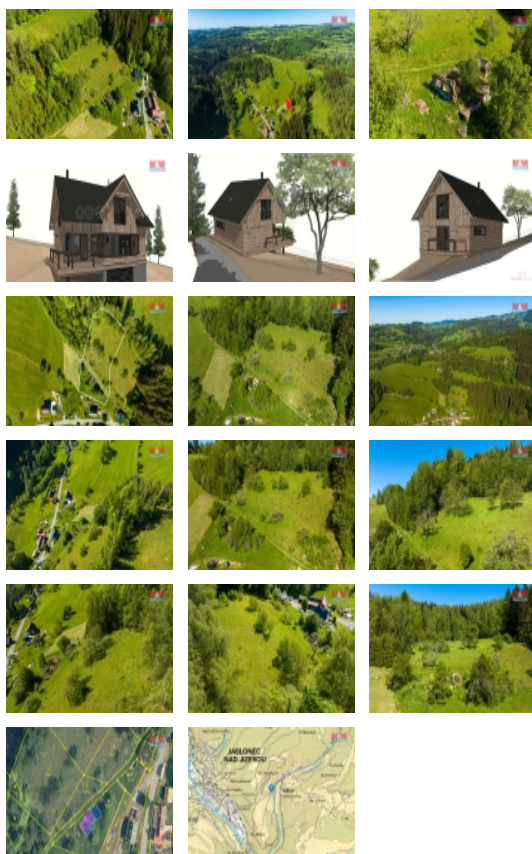

Prodej pozemku k bydlení, 3503 m², Jablonec nad Jizerou

Nabízíme k prodeji stavební pozemek v malebné podhorské vesničce Buřany, nedaleko vyhlášeného lyžařského střediska v Rokytnici nad Jizerou a pár minut jízdy automobilem do Jablonce nad Jizerou. Celková výměra pozemku je 3503 m², z toho zastavěná plocha 141 m². Na pozemku je torzo chalupy s možností využití základů ke stavbě nového objektu, vlastní studna a elektřina. Kanalizace bude řešena ČOV. Přístup k nemovitosti je zajištěn po obecní cestě. Součástí prodeje je i možnost převzetí připravené studie a dispozičních plánů stavby - chalupy, konzultované se zástupci KRNApu, převedení smlouvy energií-elektřina, dokumentace studní, rozbory vody, atd.

Slunný pozemek u lesa na klidném místě je mírně svažité, s krásným výhledem do okolní krajiny. Vhodné jak k rekreaci, tak k trvalému bydlení. Doporučuji prohlídku.

CENA: (za nemovitost) **4 950 000,- Kč**

Informace o nemovitosti

Stav objektu	velmi dobrý
Vlastnictví	osobní
Vlastní pozemek (m ²)	3503
Umístění objektu	klidná část obce
Doprava	vlak silnice autobus
Elektřina	230 V 380 V
Voda	vlastní studna

Prodej pozemku , zahrada, Jablonec nad Jizerou, Buřany (okres Semily)