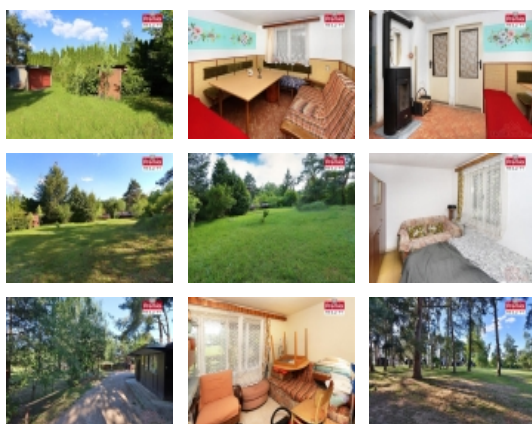

Prodej pozemku , zahrada, Jevišovice (okres Znojmo)

Zahrada s chatou na prodej

ČÍSLO ZAKÁZKY: N02895 TYP ZAKÁZKY: prodej

LOKALITA: Jevišovice (okres Znojmo)

Zahrada s chatou na prodej

K prodeji nabízíme zahradu s chatou v klidné obci Jevišovice, vzdálené 10 km od města Znojma. Chata se nachází v blízkosti kempu v krásné oblasti.

Na pozemku o celkové výměře 1 213 m² byla postavena cihlová chata o dispozici 3+1 (47 m²). V chatě se nachází kuchyňský kout s obývací částí, jídelnou a krbem, dále pak koupelna a dvě ložnice. Chata je připojena na veřejný vodovod a elektřinu. Vytápění je možné krbovými kamny v obývacím pokoji. Ohřev vody zajištěn elektrickým bojlerem. Kanalizace je pak řešena jímkou. Zahrada je zatravněná, osázená vzrostlými stromy, poskytujícími příjemný stín i soukromí. Příjezd autem je možný až na zahradu. Na pozemku je postavená také garáž.

Chata se nachází v širším okolí obce a charakter odpovídá zástavbě rodinnými domy se zahradami ve velmi klidné lokalitě, vhodný také na rekreaci.

Zaujala Vás tato chata? Zavolejte mi, ráda Vám poskytnu podrobnější informace nebo se domluvíme na prohlídce.

Informace o nemovitosti

Vlastnictví	osobní
Vlastní pozemek (m ²)	1213
Umístění objektu	klidná část obce
Vybaveno	Nezařízeno
Občanská vybavenost	Škola

Prodej pozemku , zahrada, Jevišovice (okres Znojmo)

Druh pozemku