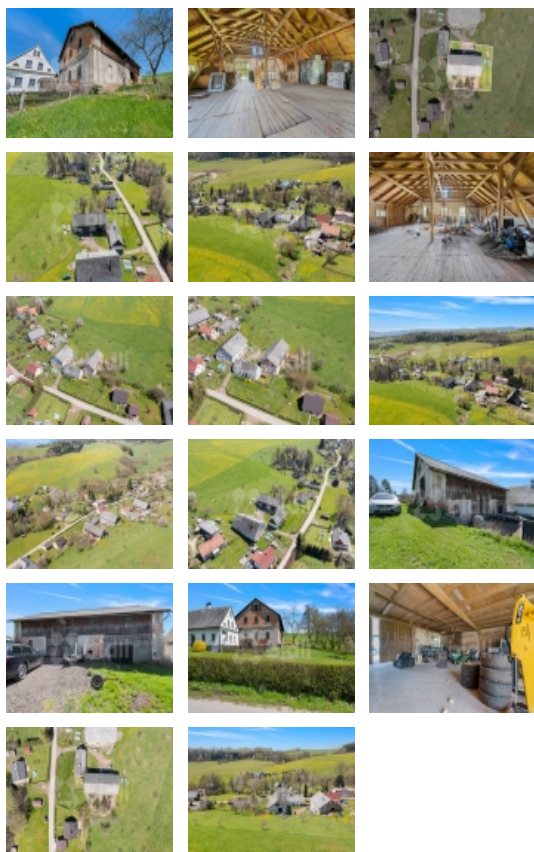

Informace o nemovitosti

Druh objektu cihlová

Stav objektu velmi dobrý