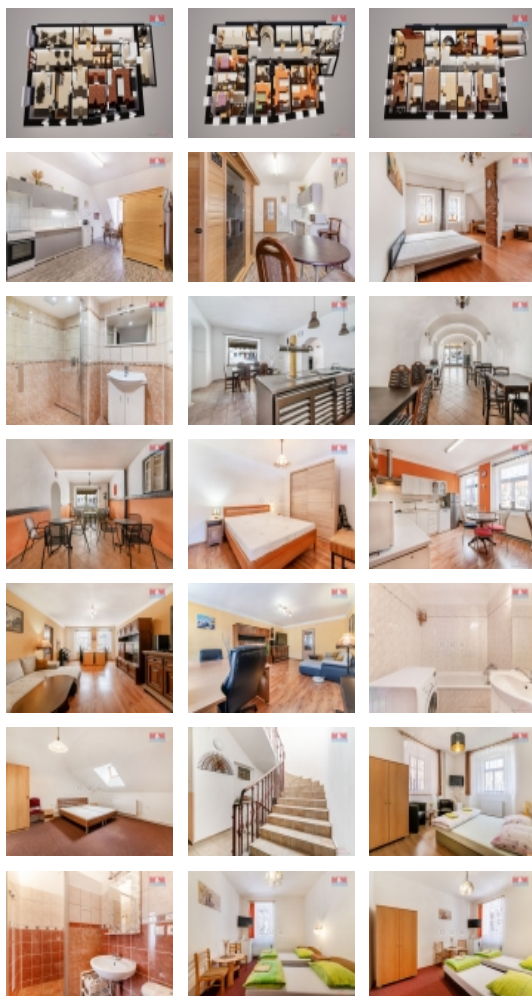

### Prodej penzionu, restaurace, Česká Kamenice, ul. Náměstí Míru

Nabízím vám skvělou investiční příležitost! Lety zavedený penzion s restaurací Kašna. Perfektní umístění přímo v centru historického města Česká Kamenice. Penzion je stále v provozu v plné obsazenosti. Restaurace od června 2023 neobsazena, avšak provozována byla od 90 let. Již nyní máme pro vás několik zájemců o její pronájem. Turismem a kulturními akcemi Česká Kamenice žije. Náměstí je průjezdné autem, parkování na dosah. Něco málo o domě, více po telefonu: v přízemí domu je restaurace s velkou kuchyní a terasou, ve 2 podlaží je 8 pokojů 20 lůžek, ve 3 podlaží jsou byty 3+1 a 4+1, a veliký půdní prostor, kde mohou být další pokoje nebo byty. Dům je napojen na veřejnou kanalizaci, veřejný vodovod, plyn a elektřinu. Internet v místě. Pro více informací a prohlídky kontaktujte realitní makléřku.