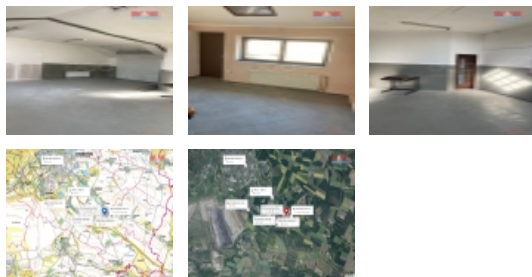

Pronájem výrobního objektu, 110 m?, Nezabylice

ČÍSLO ZAKÁZKY: 873500 TYP ZAKÁZKY: pronájem

LOKALITA: Nezabylice (okres Chomutov)

Pronájem výrobního objektu, 110 m?, Nezabylice

Nabízíme k pronájmu kvalitní výrobní objekt o celkové užité ploše 110 m², který se nachází na okraji obce Nezabylice. Objekt je umístěn v klidné části na 1. nadzemním podlaží a je ideálním místem pro rozvoj vaší výrobní činnosti nebo podnikání. Nemovitost se skládá z 2 místností a byla postavena z cihly, což zajišťuje vysokou stabilitu a kvalitu. Stav objektu je hodnocen jako velmi dobrý, což značí, že nemovitost je ihned připravena k užívání bez nutnosti dodatečných investic. Tato nemovitost nabízí pohodlné a praktické řešení pro vaše podnikatelské plány a projekty s výbornou dostupností a pozicí. Nezabylice jsou známé svou příznivou polohou a dobrým zázemím pro podnikání. Nezmeškejte tuto jedinečnou nabídku pronájmu a kontaktujte uvedeného realitního makléře.

CENA: (za měsíc) **12 000,- Kč**

Nemovitost nabízí

M&M reality holding a. s.

Krakovská 1675/2
Praha - Nové Město
11000

Informace o nemovitosti

Číslo podlaží v domě	1
Počet podlaží objektu	1
Druh objektu	cihlová
Stav objektu	velmi dobrý
Vlastnictví	osobní
Umístění objektu	okrajová zástavba
Počet míst k parkování	2
Užitná plocha (m²)	110
Druh prostor	Výrobní