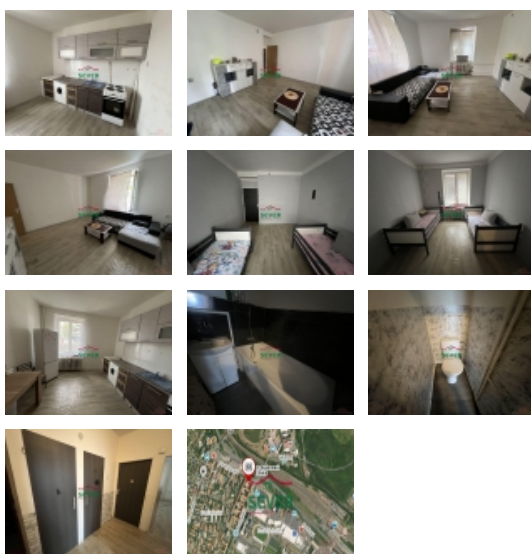

Prodej bytu 2+1, 53 m2, OV, Most, ul. tř. Budovatelů

Nemovitost nabízí

Nemovitosti SEVER s.r.o.

Josefa Skupy 2357, 434 01 Most

Prodej, byt 2+1, OV, Most, ul. tř. Budovatelů

ČÍSLO ZAKÁZKY: 4159/3987 TYP ZAKÁZKY: prodej

LOKALITA: Most, tř. Budovatelů

Prodej, byt 2+1, OV, Most, ul. tř. Budovatelů

Nemovitosti SEVER vám zprostředkují prodej bytu 2+1 v osobním vlastnictví, Most, ul. Tř. Budovatelů. Bytová jednotka, o výměře 53 m2, se nachází ve zvýšeném přízemí cihlového domu. V bytě jsou plastová okna, na zemi krytina PVC, nové rozvody vody, elektřiny. Koupelna a WC jsou samostatné v keramickém obkladu. V kuchyni je linka obložena dlaždičkami, elektrický sporák a dostatek místa na jídelnu. Byt je možné zakoupit na investici i s nájemníkem. Dům se nachází v blízkosti nákupního centra. U domu je veškerá občanská vybavenost. V případě zájmu zajistíme optimální financování našimi poradci.

CENA: (za nemovitost) **1 360 000,- Kč**

Informace o nemovitosti

Dispozice bytu	2+1
Číslo podlaží v domě	1
Počet podlaží objektu	7
Celková podlahová plocha (m2)	53
Druh objektu	cihlová
Stav objektu	dobrý
Energetická třída	C - Úsporná
Vlastnictví	osobní
Druh bytu	v nájemním domě (činžovním)
Počet podlaží pod zemí	1
Vybavení	výtah sklep
Umístění objektu	okrajová zástavba
Ostatní rozvody	Kabelová televize Kabelové rozvody
Vybaveno	Částečně zařízeno
Topení	Ústřední - dálkové
Elektřina	230 V
Plyn	Zaveden
Připojení na internet	Jiné