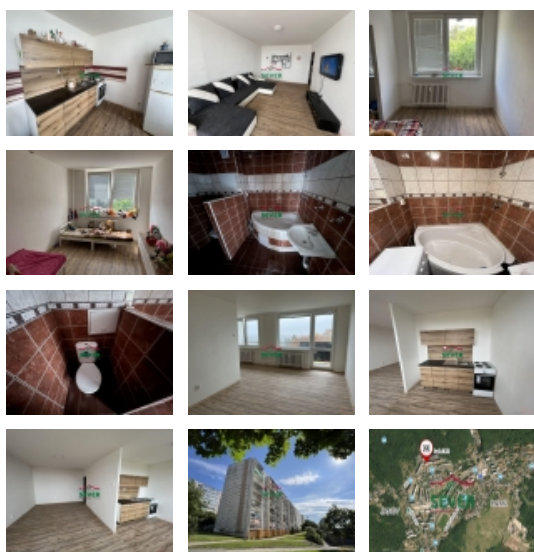

Prodej bytu 4+1, 79 m², OV, Litvínov, Janov (okres Most), ul. Luční

Nemovitost nabízí

Nemovitosti SEVER s.r.o.

Josefa Skupy 2357, 434 01 Most

Prodej, byt 4+1, OV, Janov, Litvínov, okr. Most. ul. Luční

ČÍSLO ZAKÁZKY: 4157/3987 TYP ZAKÁZKY: prodej

LOKALITA: Litvínov, Janov (okres Most), Luční

Prodej, byt 4+1, OV, Janov, Litvínov, okr. Most. ul. Luční

Nemovitosti SEVER vám zprostředkují prodej bytu 4+1 v osobním vlastnictví, Janov u Litvínova, okr. Most, ul. Luční. Bytová jednotka po rekonstrukci, o výměře 79 m², se nachází ve druhém, nadzemním podlaží panelového domu s výtahem a jeho součástí je lodžie a komora na chodbě. V bytě jsou plastová okna, na zemi krytina PVC, rozvody vody, elektřiny, omítky. Koupelna a WC jsou společné ve zděném jádru. Je zde WC, umyvadlo, rohová vana - celé v keramickém obkladu. Kuchyně je propojena s obývacím pokojem. V kuchyni je nová linka a elektrický sporák. Na chodbě v bytě je velký prostor na šatnu. Byt je možné zakoupit na investici i s nájemníky. Dům se nachází 5 minut od Litvínova. Na sídlišti je veškerá občanská vybavenost. V případě zájmu zajistíme optimální financování našimi poradci.

CENA: (za nemovitost) **1 308 000,- Kč**

Informace o nemovitosti

Dispozice bytu	4+1
Číslo podlaží v domě	2
Počet podlaží objektu	8
Celková podlahová plocha (m ²)	79
Druh objektu	panelová
Stav objektu	dobrý
Energetická třída	D - Méně úsporná
Vlastnictví	osobní
Druh bytu	v panelovém domě
Počet podlaží pod zemí	1
Vybavení	výtah lodžie
Umístění objektu	sídliště
Ostatní rozvody	Kabelová televize Kabelové rozvody
Vybaveno	Částečně zařízeno

Prodej bytu 4+1, 79 m2, OV, Litvínov, Janov (okres Most), ul. Luční

Realitní makléř

Grimmová Václava

Mobil: +420 602 208 014

grimmova@nemovitostisever.cz

Topení	Ústřední - dálkové
Elektřina	230 V
Plyn	Zaveden
Připojení na internet	Jiné
Celková plocha (m2)	79
Užitná plocha (m2)	79
Inženýrské sítě	Vodovod Kanalizace Plyn Elektřina
Druh stavby	budova/y, hala/y
Poloha objektu	v bloku