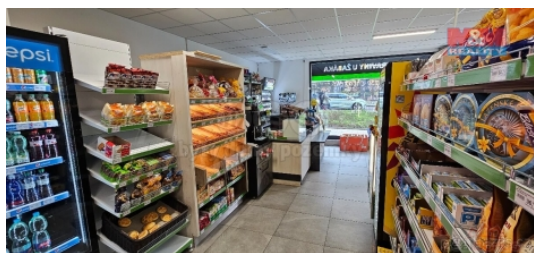

Pronájem obchod a služby, 110 m², Praha, ul. Michelská

ČÍSLO ZAKÁZKY: 871596 TYP ZAKÁZKY: pronájem

LOKALITA: Praha 4, Michelská

Pronájem obchod a služby, 110 m², Praha, ul. Michelská

Nabízíme k pronájmu atraktivní komerční prostor o velikosti 110 m², v žádané lokalitě Prahy, v katastrálním území Michle. Tato nemovitost se nachází na 1. podlaží dvoupodlažního panelového domu, v rušné části obce, což zajišťuje vysoký průchod zákazníků a skvělou dostupnost. Prostory jsou vhodné pro širokou škálu podnikatelských aktivit, od obchodů po služby, a jsou ihned k dispozici. Součástí prostor jsou 2 místnosti, které lze přizpůsobit podle potřeb vašeho podnikání. Díky vynikající lokalitě a flexibilním možnostem využití je tento prostor ideální volbou pro ty, kteří hledají místo pro svůj obchod nebo službu v dynamické a dobře dostupné části Prahy. Nenechte si ujít tuto jedinečnou příležitost a staňte se součástí prosperující Michle. Pro více informací nebo pro sjednání prohlídky nás neváhejte kontaktovat.

CENA: (za měsíc) **68 500,- Kč**

Informace o nemovitosti

Číslo podlaží v domě	1
Počet podlaží objektu	2
Druh objektu	panelová
Stav objektu	velmi dobrý
Vlastnictví	družstevní
Umístění objektu	centrum
Vybaveno	Nezařazeno
Ostatní	Bezbariérový přístup
Užitná plocha (m²)	110
Druh prostor	Obchodní

Nemovitost nabízí

M&M reality holding a. s.

Krakovská 1675/2
Praha - Nové Město
11000