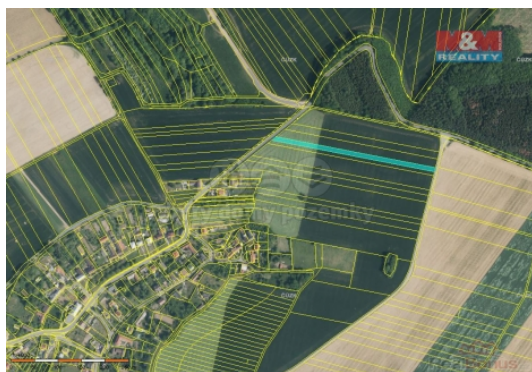

Prodej pole, 3117 m², Oldřichovice u Napajedel

ČÍSLO ZAKÁZKY: 873560 TYP ZAKÁZKY: prodej

LOKALITA: Oldřichovice (okres Zlín)

Prodej pole, 3117 m², Oldřichovice u Napajedel

Nabízíme k prodeji pozemek, pole o celkové výměře 3117 m², situovaný v klidné části Oldřichovic u Napajedel. Toto pole, nacházející se v malebném venkovském prostředí, představuje ideální příležitost pro zemědělskou činnost či další využití v souladu s přáním nového majitele. Současný majitel nemovitost má uzavřenu pachtovní smlouvu. Nabídka přichází v pravou chvíli pro zájemce o agroturistiku či ekologické zemědělství. Nezmeškejte tuto jedinečnou příležitost vlastnit část idylické české krajiny a sjednejte si u mě prohlídku ještě dnes. V případě zájmu o získání bližších informací, či o prohlídku pozemku, se vám budeme s potěšením věnovat.

CENA: (za nemovitost) **199 000,- Kč**

Nemovitost nabízí

M&M reality holding a. s.

Krakovská 1675/2
Praha - Nové Město
11000

Informace o nemovitosti

Stav objektu	velmi dobrý
Vlastnictví	osobní
Vlastní pozemek (m²)	3117
Umístění objektu	klidná část obce
Doprava	silnice
Druh pozemku	zemědělská