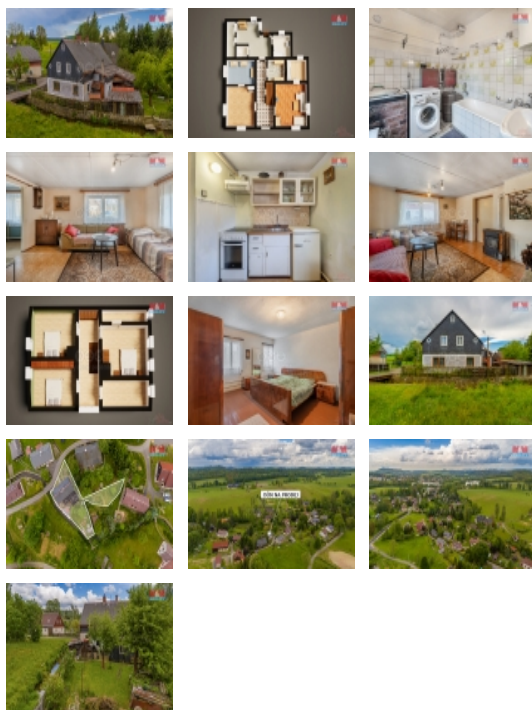

Informace o nemovitosti

Počet podlaží objektu	2
Druh objektu	cihlová
Stav objektu	dobrý
Vlastnictví	osobní
Vlastní pozemek (m²)	644
Vybavení	zahrada
Umístění objektu	klidná část obce
Topení	Lokální - tuhá paliva Ústřední - dálkové
Doprava	silnice autobus
Elektřina	380 V