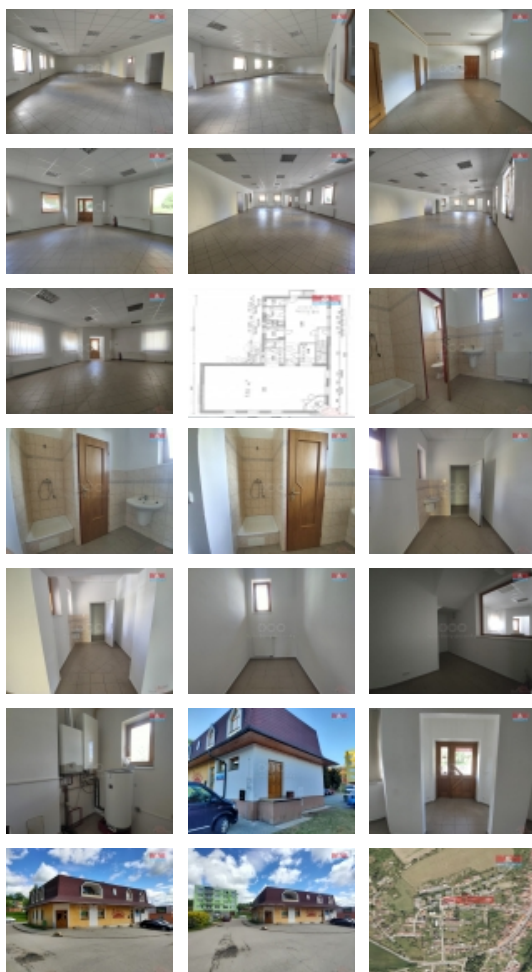

Pronájem obchod a služby v Husinci, ul. Kostnická 195 m2

Nabízíme pronájem nebytových prostor s kanceláří a sociálním zařízením, o podlahové ploše cca 195 m2 v Husinci u Prachatic. Nemovitost má i vlastní rampu pro zásobování přímo do skladu, sprcha, WC, umyvadlo. Objekt lze využít na obchod a služby, bistro, restauraci, skladování, různou výrobu, e-shop atd. Elektřina 220/380V. Nemovitost je napojena na veřejný vodovod, veřejnou kanalizaci a plyn. Více informací Vám rádi poskytneme v RK.

Pronájem výrobních prostor, Husinec (okres Prachatice)

Nemovitost nabízí

M&M reality holding a. s.

Krakovská 1675/2
Praha - Nové Město
11000

| | |
|--------------------|----------------|
| Parkování | venkovní stání |
| Zdroj teplé vody | bojler |
| Užitná plocha (m2) | 219 |
| Druh prostor | Výrobní |