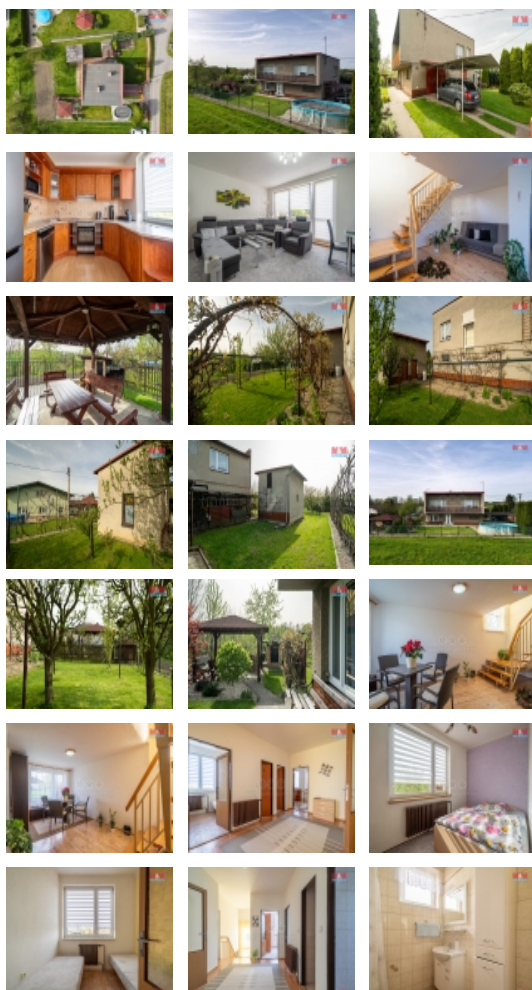

Prodej samostatného RD, 216 m², Rychvald (okres Karviná)

M&M reality holding, a.s.

Prodej rodinného domu, 216 m², Rychvald, ul. Lípová

ČÍSLO ZAKÁZKY: 870059 TYP ZAKÁZKY: prodej

LOKALITA: Rychvald (okres Karviná), Lípová

Prodej rodinného domu, 216 m², Rychvald, ul. Lípová

Dovolujeme si Vám nabídnout zděný rodinný dům ve slepé ulici, ve velmi žádané a klidné lokalitě v obci Rychvald. V přízemí se nachází 113 m² obytné plochy s 3 místnostmi, které momentálně slouží jako skladové prostory, prádelna atd. s garáží a WC. Lze bez problému zde vytvořit novou bytovou jednotku. V prvním patře se nachází bytová jednotka cca 113 m² obytné plochy 4+1 s koupelnou, WC a terasou. Zastavěná plocha a nádvoří je 113 m², s pozemkem 600 m². Dům se vytápí tepelným čerpadlem. V domě je zavedená elektřina, plyn a veřejný vodovod. Na zahradě se nachází hospodářská budova a zastřešena pergola s posezením a grilem. Veškerá občanská vybavenost a MHD je v blízkosti. Bližší informace u makléře.

Informace o nemovitosti

Počet podlaží objektu	1
Stav objektu	dobrý
Vlastnictví	osobní
Vlastní pozemek (m ²)	600
Vybavení	sklep zahrada
Umístění objektu	klidná část obce
Topení	Lokální - elektrické Ústřední - dálkové Tepelné čerpadlo
Doprava	silnice autobus
Elektřina	230 V
Voda	dálkový vodovod

Odpad	Septik
Občanská vybavenost	Škola Školka Zdravotnická zařízení Pošta Kompletní síť obchodů a služeb
Parkování	venkovní stání
Zdroj teplé vody	bojler
Ostatní	Plot Garáž
Užitná plocha (m2)	216
Druh pozemku	zahrada
Poloha objektu	samostatný