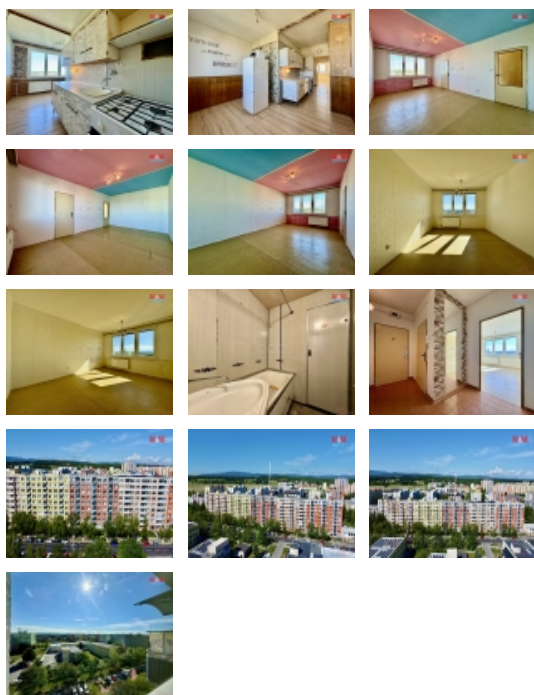

Nemovitost nabízí

M&M reality holding a. s.

Krakovská 1675/2
Praha - Nové Město
11000