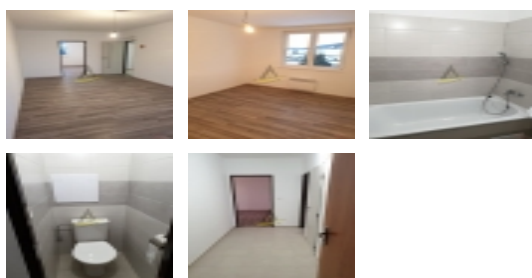

Pronájem bytu 2+1, 52 m², OV, Kaplice (okres Český Krumlov)

Pronájem zrekonstruovaného bytu 2+1 v Rychnově nad Malší

ČÍSLO ZAKÁZKY: RL00174 TYP ZAKÁZKY: pronájem

LOKALITA: Kaplice (okres Český Krumlov)

Pronájem zrekonstruovaného bytu 2+1 v Rychnově nad Malší

Nabízíme k pronájmu zrekonstruovaný, nevybavený zděný byt 2+1 o velikosti 52 m² ve 3. patře bytového domu v centru malé obce Rychnov nad Malší, 2 km od Dolního Dvořiště a 11 km od Kaplice. V bytě jsou 2 pokoje (na podlaže nová plovoucí podlaha), dále kuchyň vybavena linkou s elektrickým sporákem, koupelna s vanou, umyvadlem a samostatné WC. Vytápění bytu elektrickými přímotopy, ohřev vody el. bojlerem. Celý dům je zateplen a v bytě jsou plastová okna. Nájemné 8.200,-Kč měsíčně + 900,-Kč záloha na vodu a osvětlení společných prostor pro 2 osoby, elektřina se převádí na nájemníka. Kauce 27.000,-Kč, rezervační poplatek realitní kanceláři 9.000,-Kč.

CENA: (za měsíc) **8 200,- Kč**

Nemovitost nabízí

Alfareality - realitní kancelář,

S.R.O.

Matice školské 249/2, 370 01 České Budějovice

Realitní makléř

Makléř Zita

Telefon: +420 777 101 524

Mobil: +420 725 802 515

liebl.alfareality@seznam.cz

Informace o nemovitosti

Dispozice bytu	2+1
Číslo podlaží v domě	3
Celková podlahová plocha (m²)	52
Druh objektu	cihlová
Stav objektu	velmi dobrý
Energetická třída	G - Mimořádně nevhodná
Vlastnictví	osobní
Umístění objektu	centrum
Užitná plocha (m²)	52