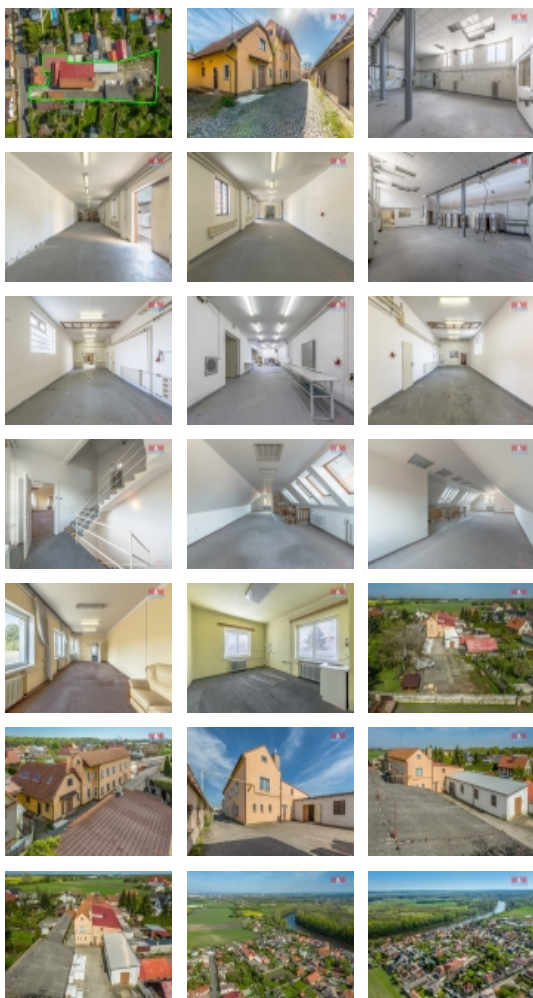

Prodej výrobního objektu, Kostelec nad Labem, ul. K Labi

Prodej výrobního objektu zkolaudovaného na potravinářskou výrobu v obci Kostelec nad Labem. Objekt je na pozemku o celkové ploše 2433 m² s tím, že se skládá z výrobní části, kanceláří a skladů. Na pozemku je z větší části zpevněný povrch a umožňuje parkování více aut. Komplex je napojen na plyn, elektřinu, vodovod, kanalizaci a zároveň má svou studnu. Bližší informace v RK.

Prodej výrobních prostor, Kostelec nad Labem, Jiřice (okres Mělník)

Nemovitost nabízí

M&M reality holding a. s.

Krakovská 1675/2
Praha - Nové Město
11000

Užitná plocha (m2)	1350
Inženýrské sítě	Vodovod Kanalizace Plyn Elektřina
Druh prostor	Výrobní