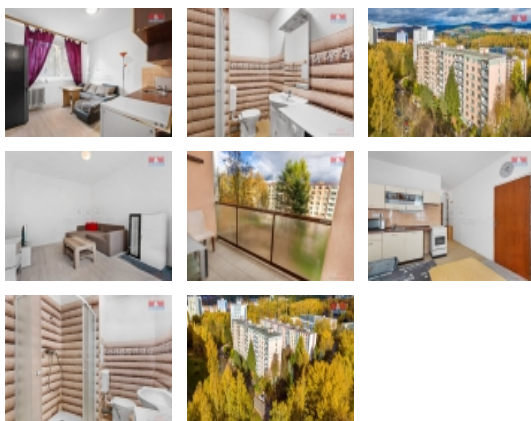

Prodej bytu 2+kk v Liberci, ul. Sametová

ČÍSLO ZAKÁZKY: 854293 TYP ZAKÁZKY: prodej

LOKALITA: Liberec, Liberec VI-Rochlice, Sametová

Prodej bytu 2+kk v Liberci, ul. Sametová

Nabízíme byt 2+kk o celkové ploše 29 m² v panelovém domě s výtahem. Byt je před rekonstrukcí, což nabízí skvělou příležitost vytvořit si interiér podle svého vkusu. K bytu patří i uzamykatelná lodžie v mezizpatře a sklep pro další úložný prostor.

Poloha bytu je ideální? klidné a pohodové bydlení s rychlou dostupností do centra města. Veškerá občanská vybavenost je v blízkosti, včetně škol, školek, obchodů a restaurací. Výborná veřejná doprava zajišťuje snadný přístup kamkoliv.

Tento byt nabízí skvělý potenciál pro ty, kteří hledají klidného prostředí s výhodami městského života. Investiční potenciál není zanedbatelný.

Pro více informací a prohlídku nás neváhejte kontaktovat.

CENA: (za nemovitost) **3 126 000,- Kč**

Nemovitost nabízí

M&M reality holding a. s.

Krakovská 1675/2
Praha - Nové Město
11000

Informace o nemovitosti

Dispozice bytu	2+kk
Číslo podlaží v domě	3
Počet podlaží objektu	1
Druh objektu	panelová
Stav objektu	před rekonstrukcí
Vlastnictví	osobní
Vybavení	výtah lodžie sklep
Umístění objektu	sídliště